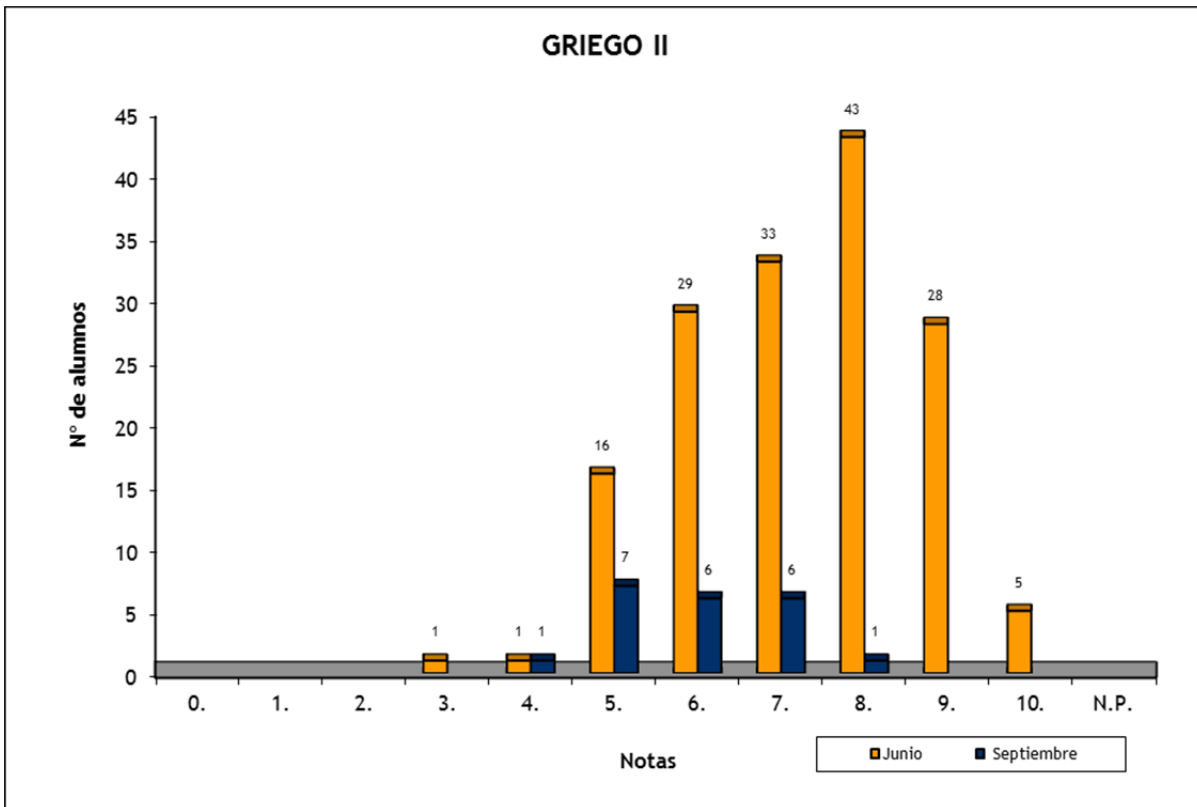

Notas	Junio	Septiembre
3.	1	
4.	1	1
5.	16	7
6.	29	6
7.	33	6
8.	43	1
9.	28	
10.	5	
Suma	156	21