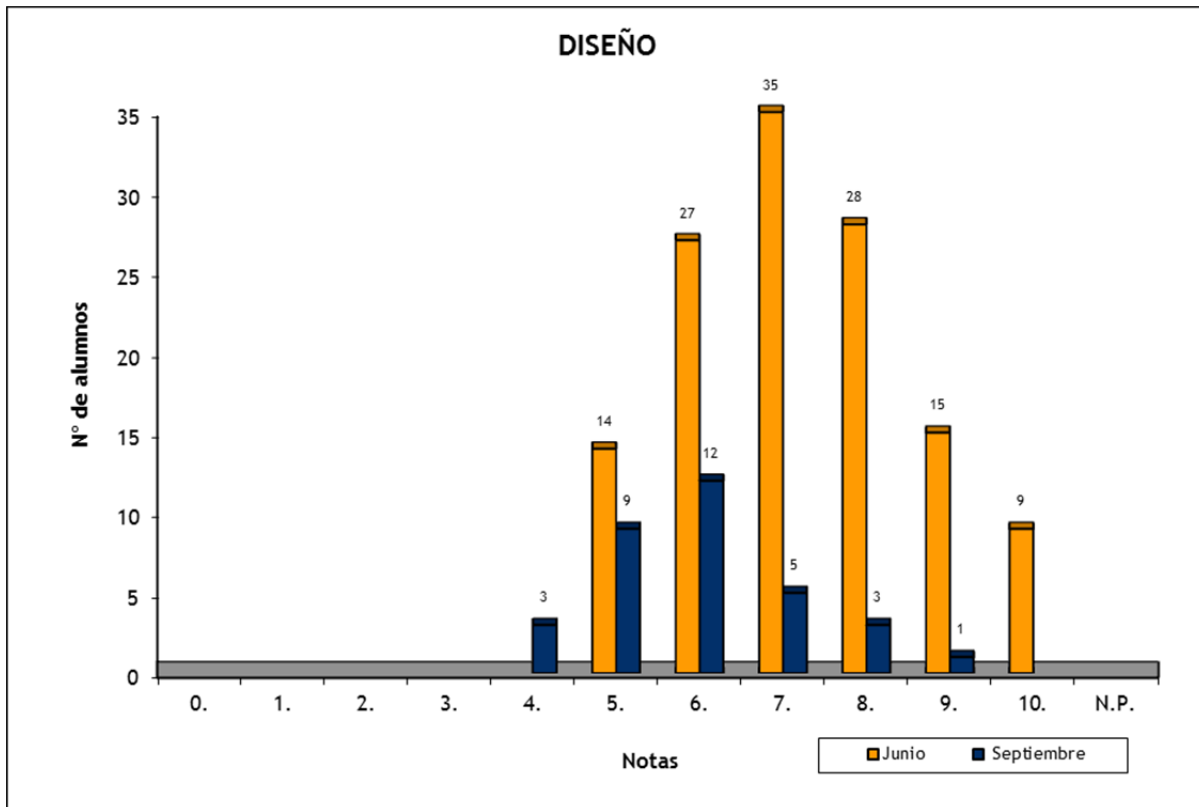

Notas	Junio	Septiembre
4.		3
5.	14	9
6.	27	12
7.	35	5
8.	28	3
9.	15	1
10.	9	
Suma	128	33