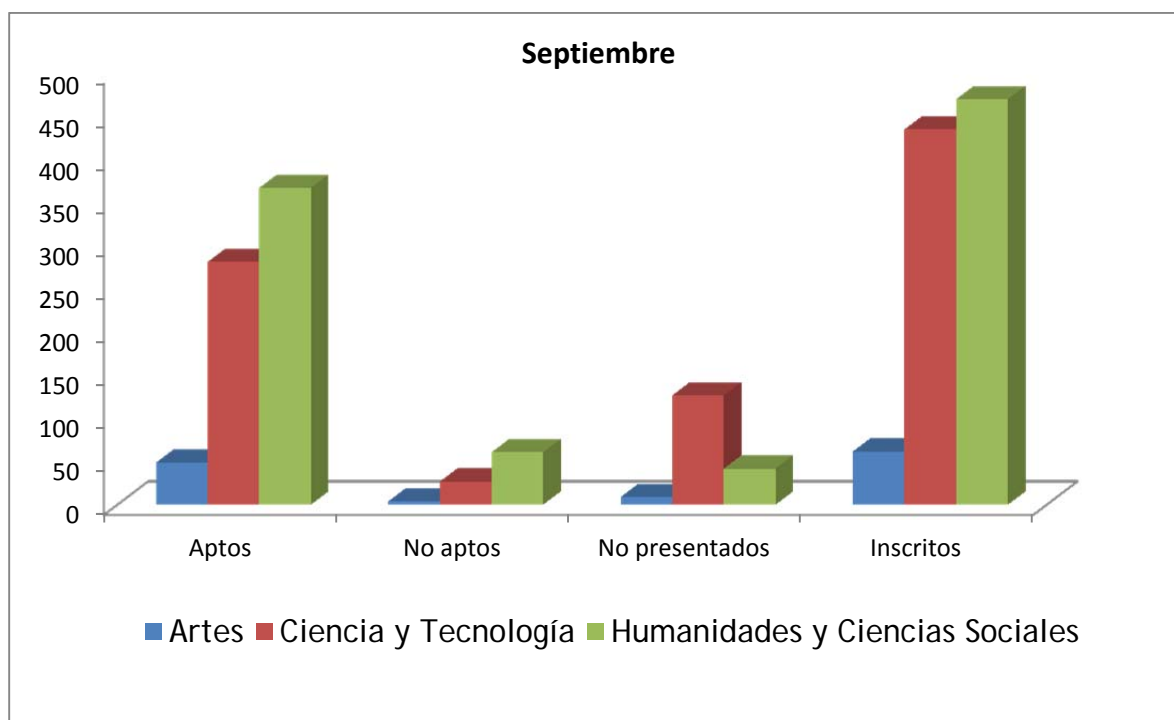

PRUEBAS DE ACCESO SEPTIEMBRE 2012 RESULTADOS GENERALES

Convocatoria: Septiembre

	Aptos	No aptos	No presentados	Inscritos
Artes	49	4	9	62
Ciencia y Tecnología	282	27	127	436
Humanidades y Ciencias Sociales	368	61	42	471
Suma	699	92	178	969