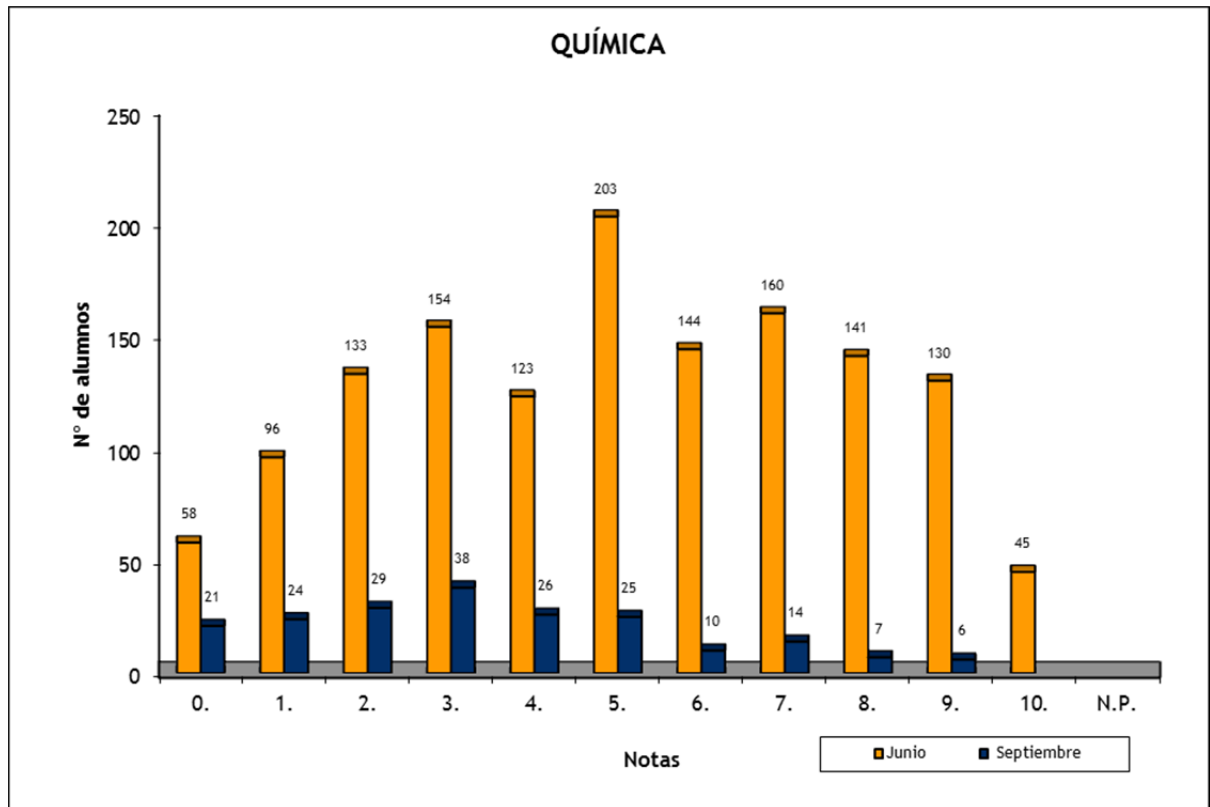

Notas	Junio		Septiembre	
0.		58		21
1.		96		24
2.		133		29
3.		154		38
4.		123		26
5.		203		25
6.		144		10
7.		160		14
8.		141		7
9.		130		6
10.		45		
	Suma	1.387		200