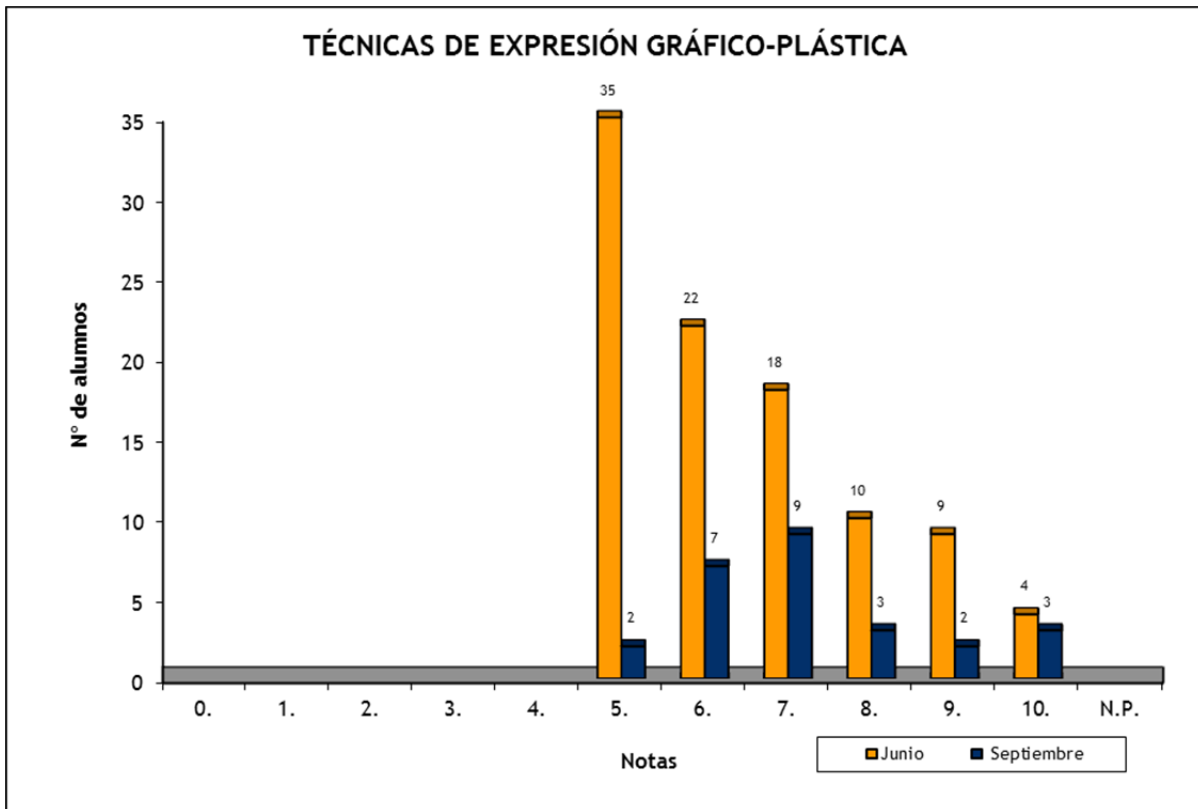

Notas	Junio	Septiembre
5.	35	2
6.	22	7
7.	18	9
8.	10	3
9.	9	2
10.	4	3
Suma	98	26