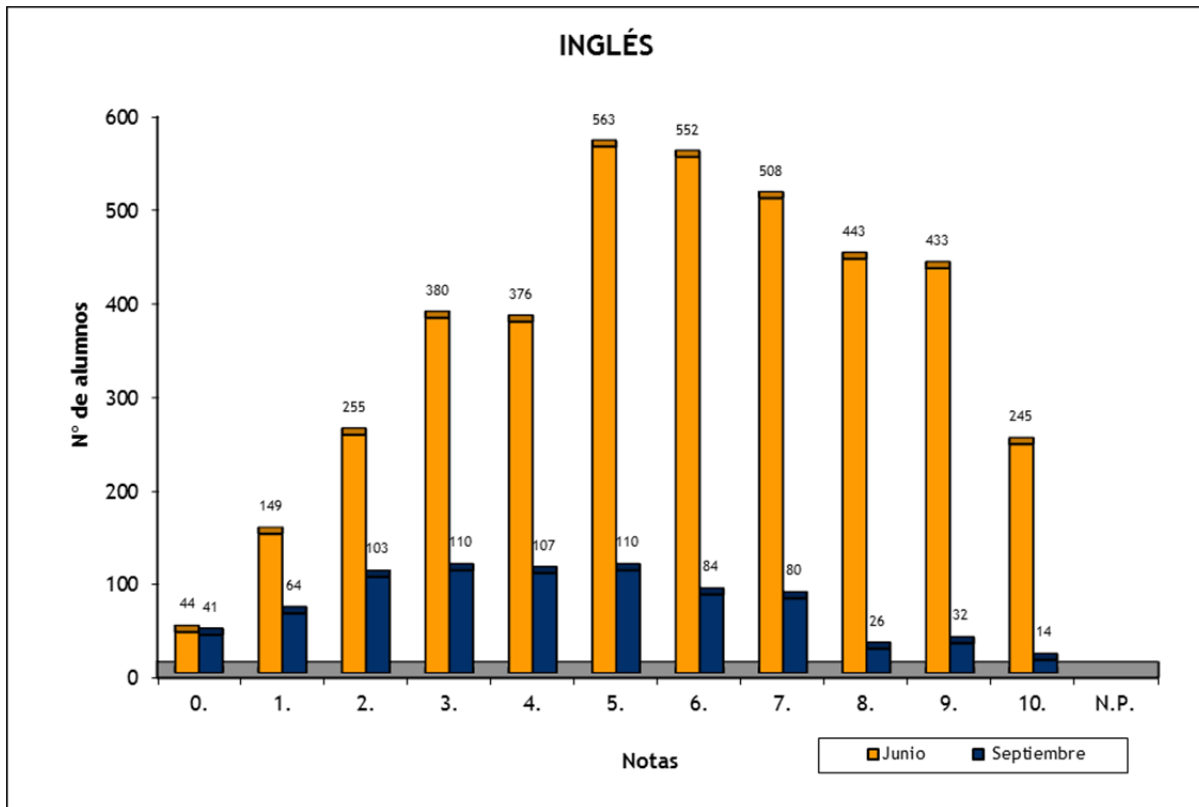

Notas	Junio	Septiembre
0.	44	41
1.	149	64
2.	255	103
3.	380	110
4.	376	107
5.	563	110
6.	552	84
7.	508	80
8.	443	26
9.	433	32
10.	245	14
Suma	3.948	771