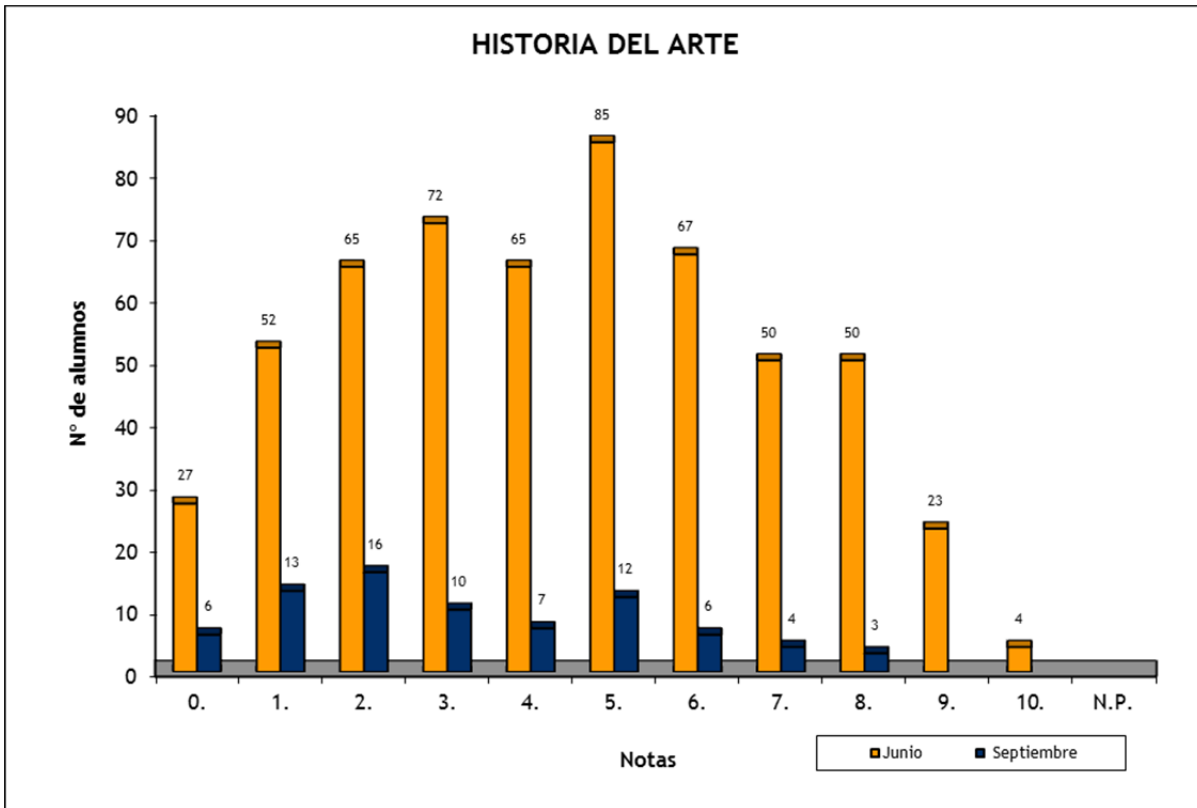

Notas	Junio	Septiembre
0.	27	6
1.	52	13
2.	65	16
3.	72	10
4.	65	7
5.	85	12
6.	67	6
7.	50	4
8.	50	3
9.	23	
10.	4	
Suma	560	77