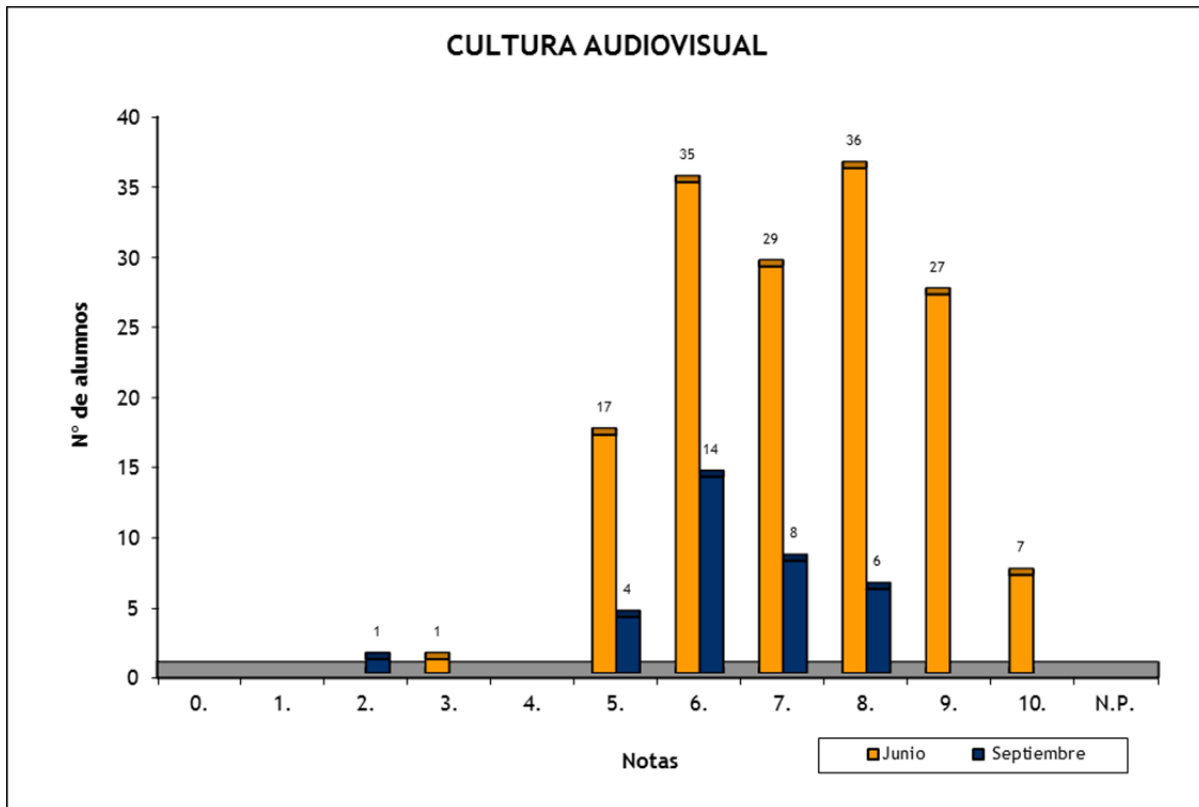

Notas	Junio	Septiembre
2.		1
3.	1	
5.	17	4
6.	35	14
7.	29	8
8.	36	6
9.	27	
10.	7	
Suma	152	33