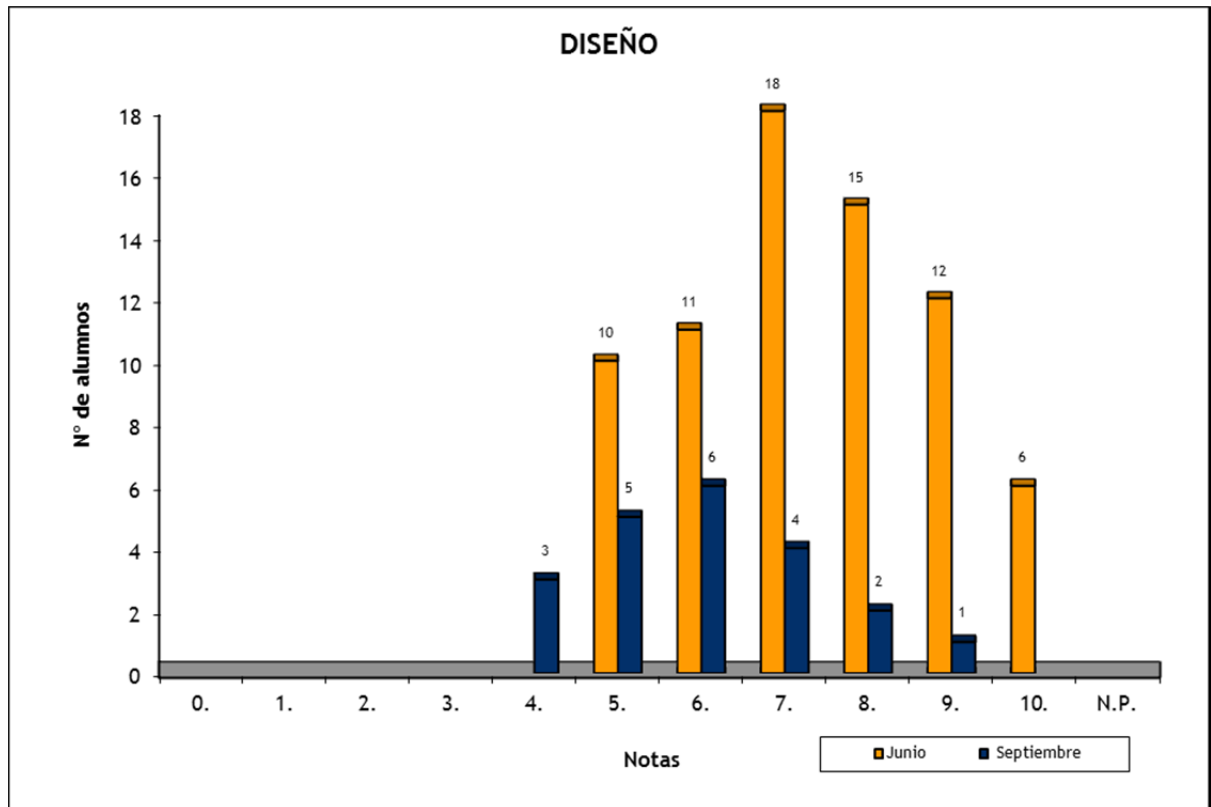

Notas	Junio	Septiembre
4.		3
5.	10	5
6.	11	6
7.	18	4
8.	15	2
9.	12	1
10.	6	
Suma	72	21