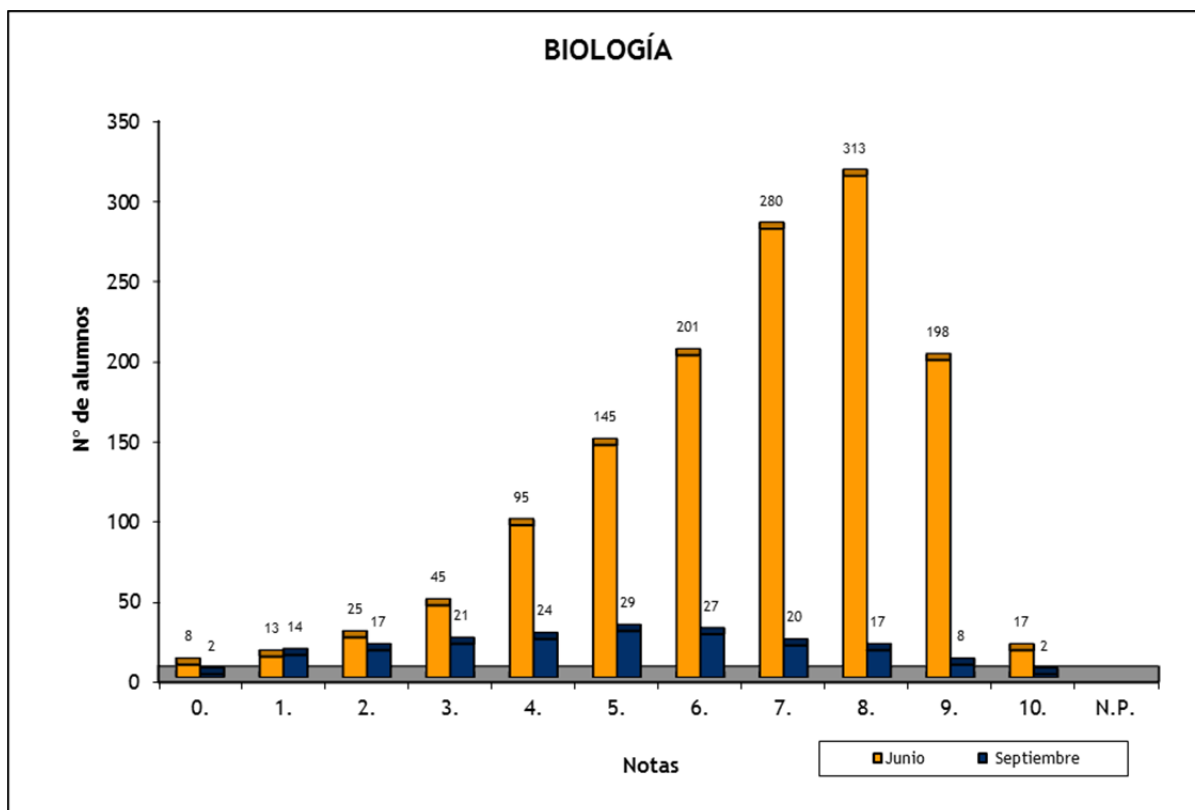

Notas	Junio	Septiembre
0.	8	2
1.	13	14
2.	25	17
3.	45	21
4.	95	24
5.	145	29
6.	201	27
7.	280	20
8.	313	17
9.	198	8
10.	17	2
N.P.		
Suma	1.340	181