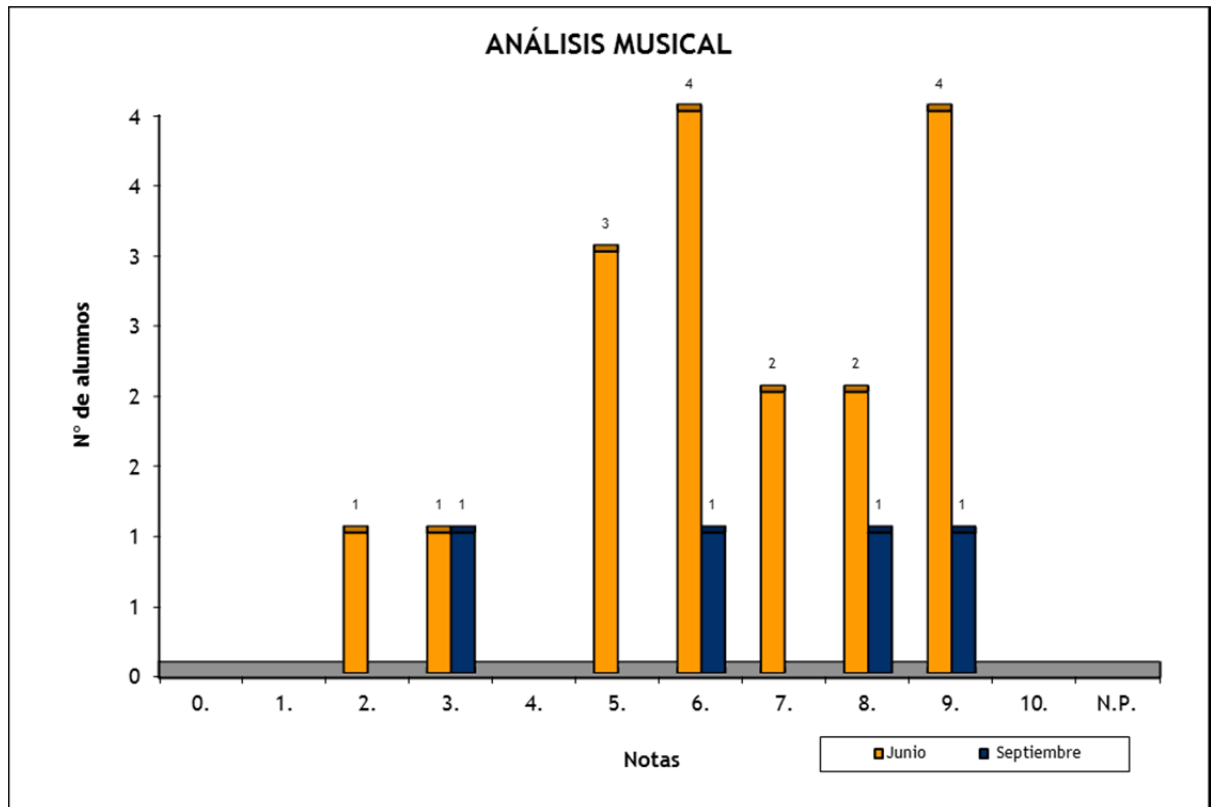

Notas	Junio	Septiembre
2.	1	
3.	1	1
5.	3	
6.	4	1
7.	2	
8.	2	1
9.	4	1
Suma	17	4