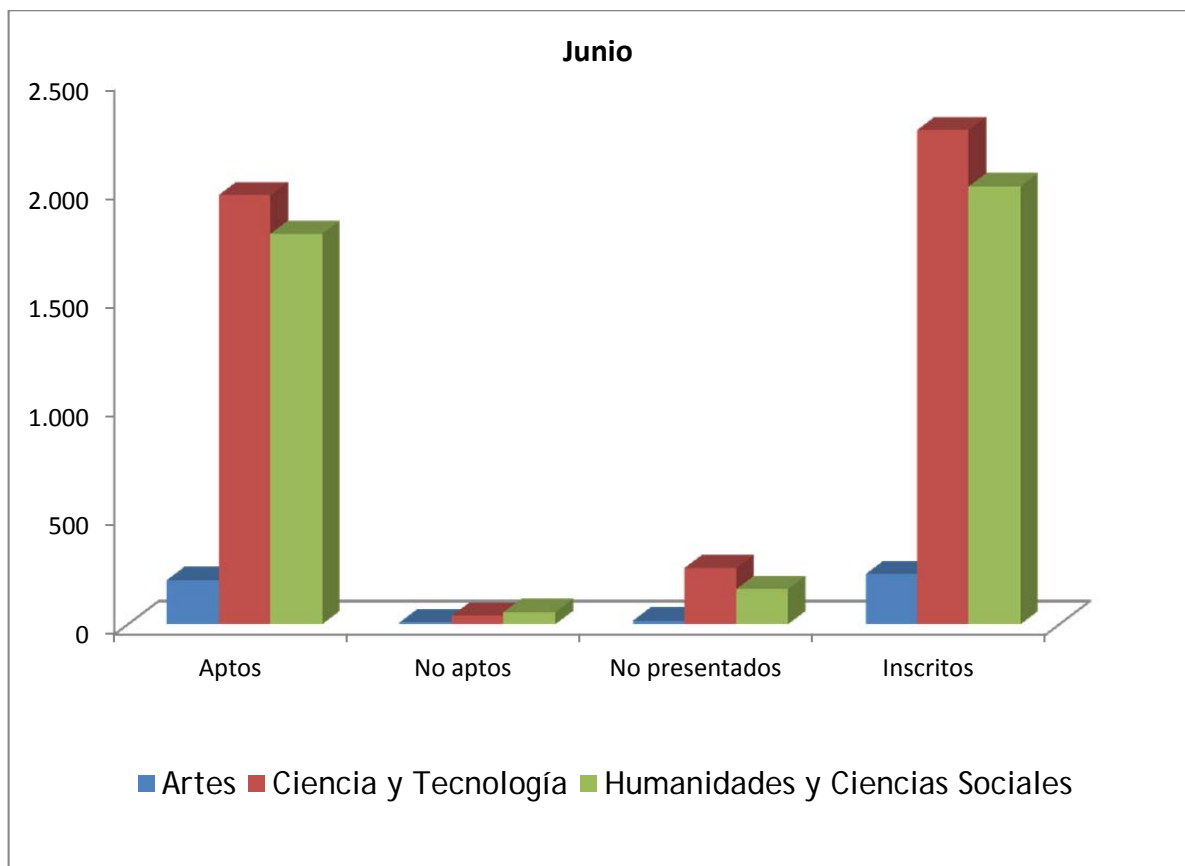

**DATOS GENERALES**  
**P.A.U.**  
**Volumen I**  
Convocatorias de Junio y Septiembre  
2012

UNIVERSIDAD DE LAS PALMAS DE GRAN CANARIA  
Vicerrectorado de Estudiantes y Empleabilidad

Dirección de Acceso

Servicio de Informática y Comunicaciones  
Área de explotación de datos

PRUEBAS DE ACCESO JUNIO 2012 RESULTADOS GENERALES

Convocatoria: Junio

	Aptos	No aptos	No presentados	Inscritos
Artes	204	10	17	231
Ciencia y Tecnología	1.975	39	260	2.274
Humanidades y Ciencias Sociales	1.797	56	162	2.015
<b>Suma</b>	<b>3.976</b>	<b>105</b>	<b>439</b>	<b>4.520</b>