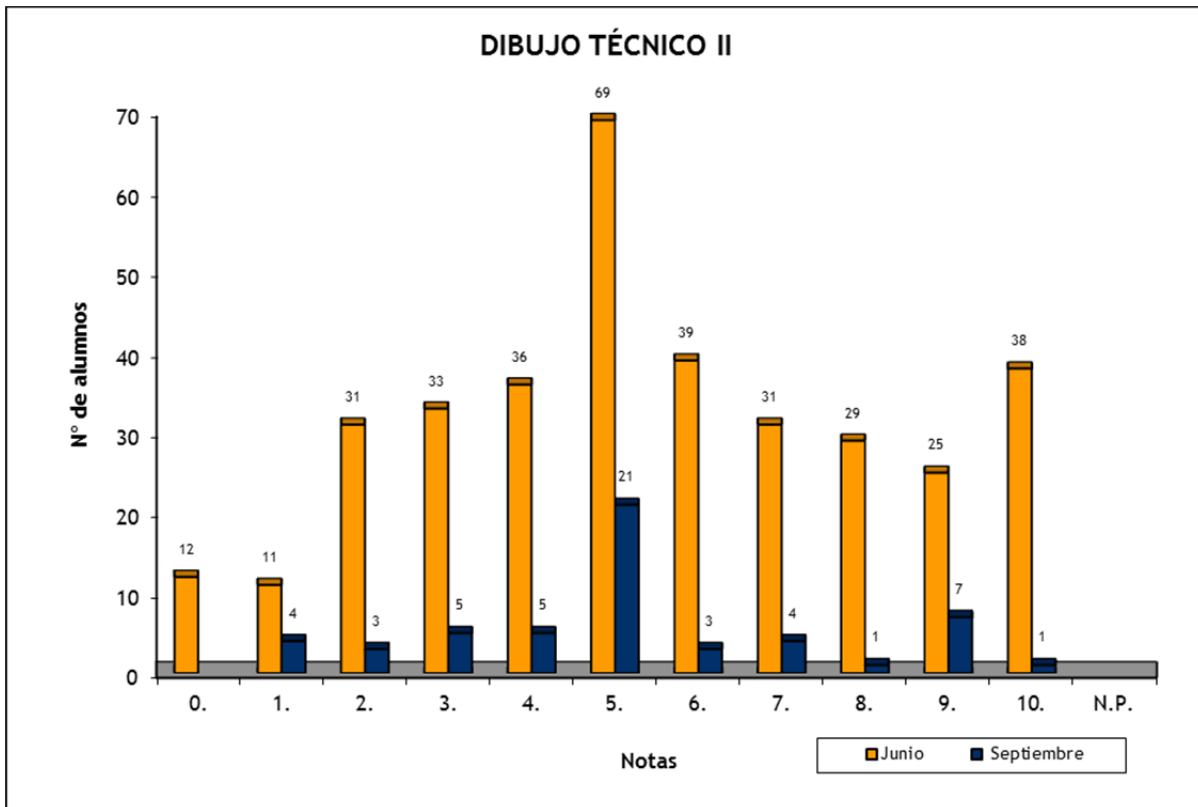

Notas	Junio	Septiembre
0.	12	
1.	11	4
2.	31	3
3.	33	5
4.	36	5
5.	69	21
6.	39	3
7.	31	4
8.	29	1
9.	25	7
10.	38	1
Suma	354	54