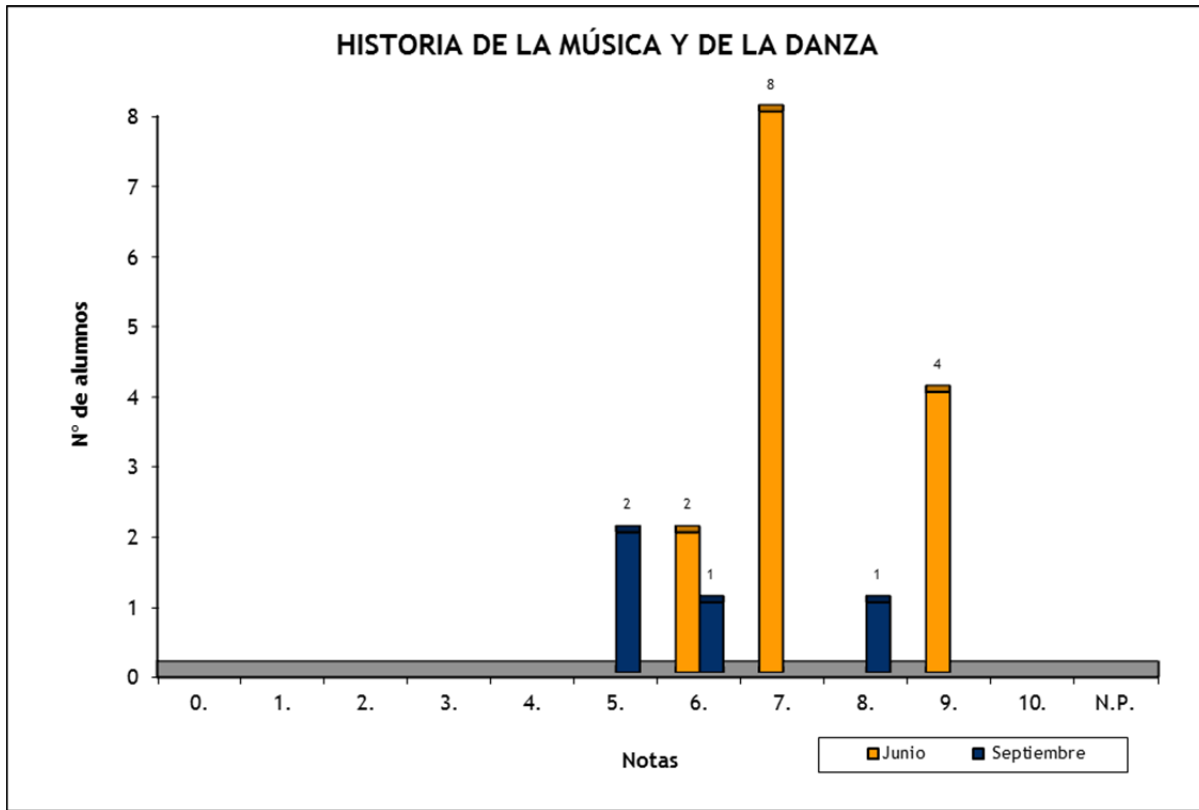

Notas	Junio	Septiembre
5.		2
6.	2	1
7.	8	
8.		1
9.	4	
Suma	14	4