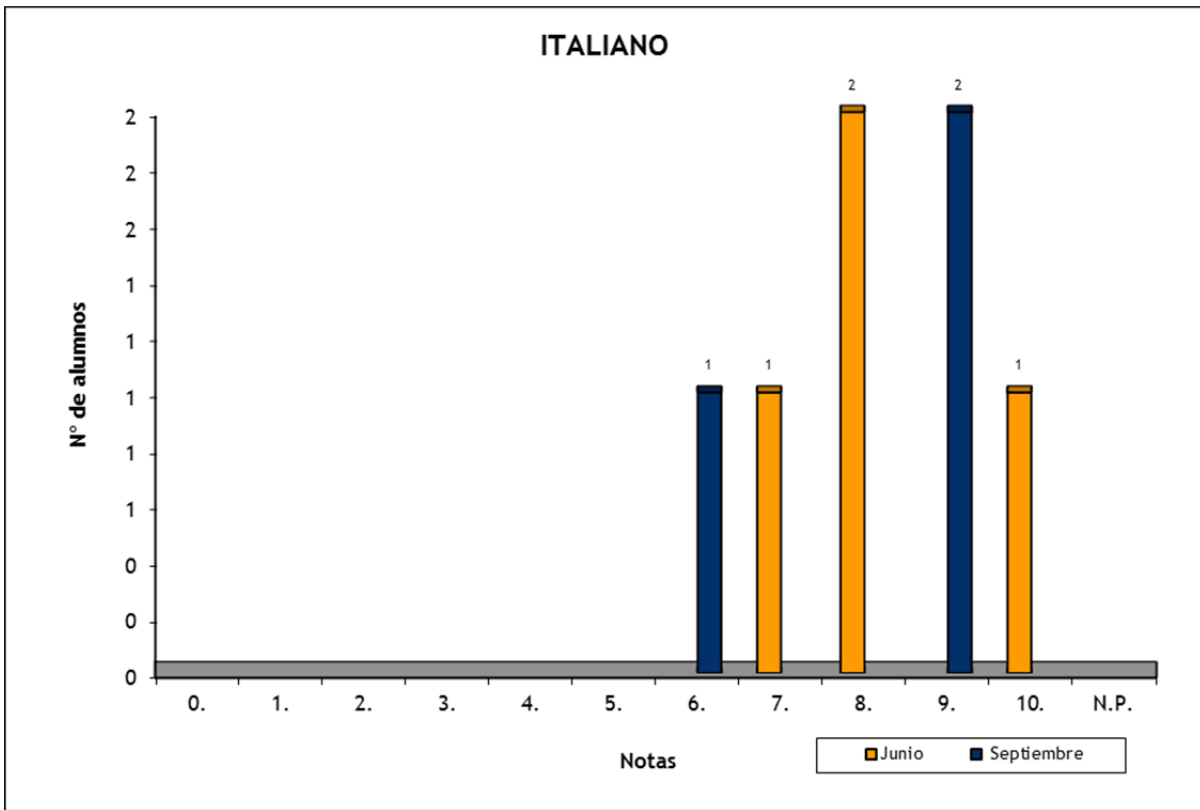

Notas		Junio	Septiembre
6.			1
7.		1	
8.		2	
9.			2
10.		1	
Suma		4	3