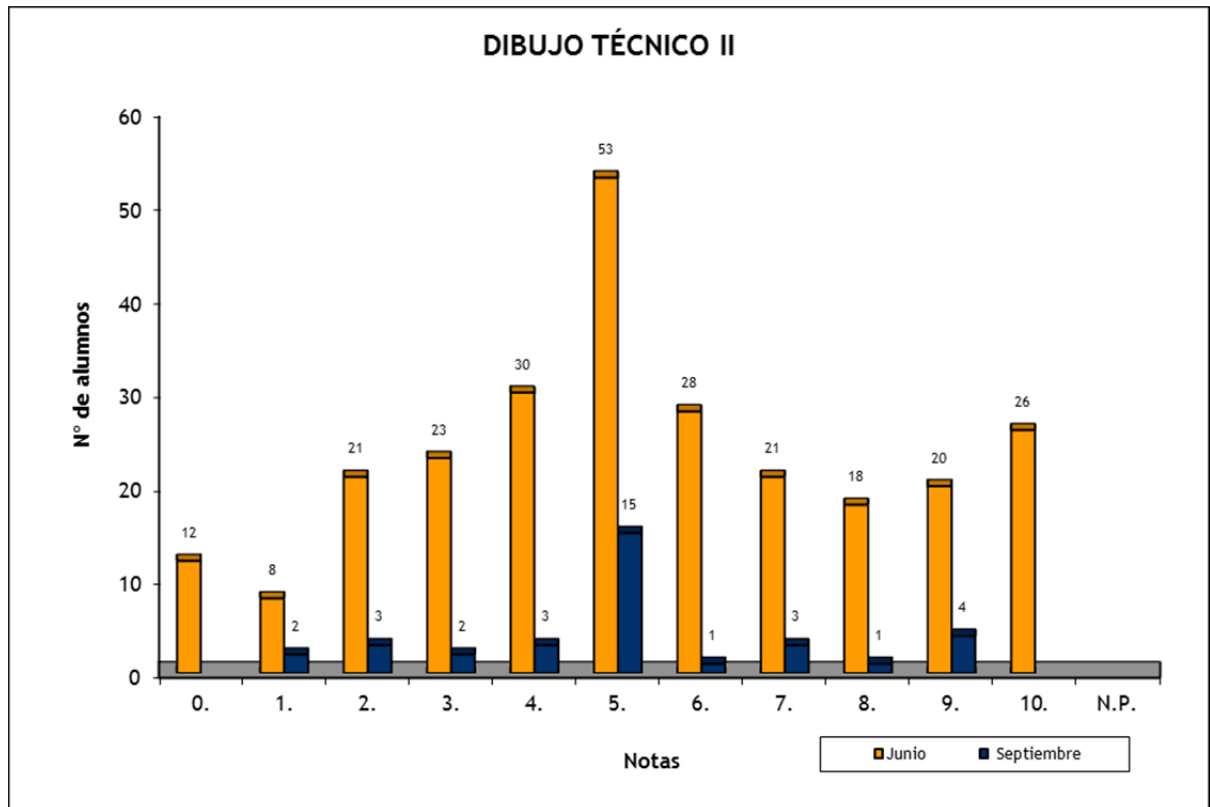

Notas	Junio	Septiembre
0.	12	
1.	8	2
2.	21	3
3.	23	2
4.	30	3
5.	53	15
6.	28	1
7.	21	3
8.	18	1
9.	20	4
10.	26	
Suma	260	34