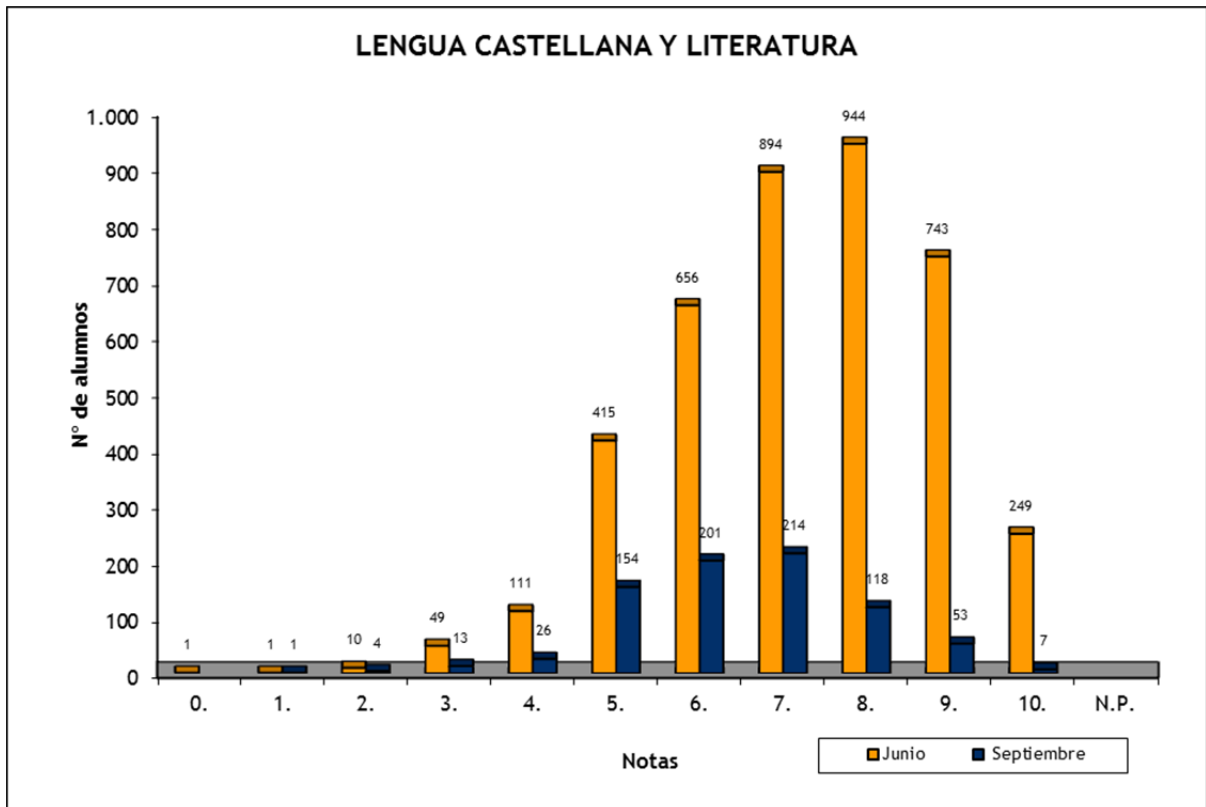

Notas	Junio	Septiembre
0.	1	
1.	1	1
2.	10	4
3.	49	13
4.	111	26
5.	415	154
6.	656	201
7.	894	214
8.	944	118
9.	743	53
10.	249	7
Suma	4.073	791