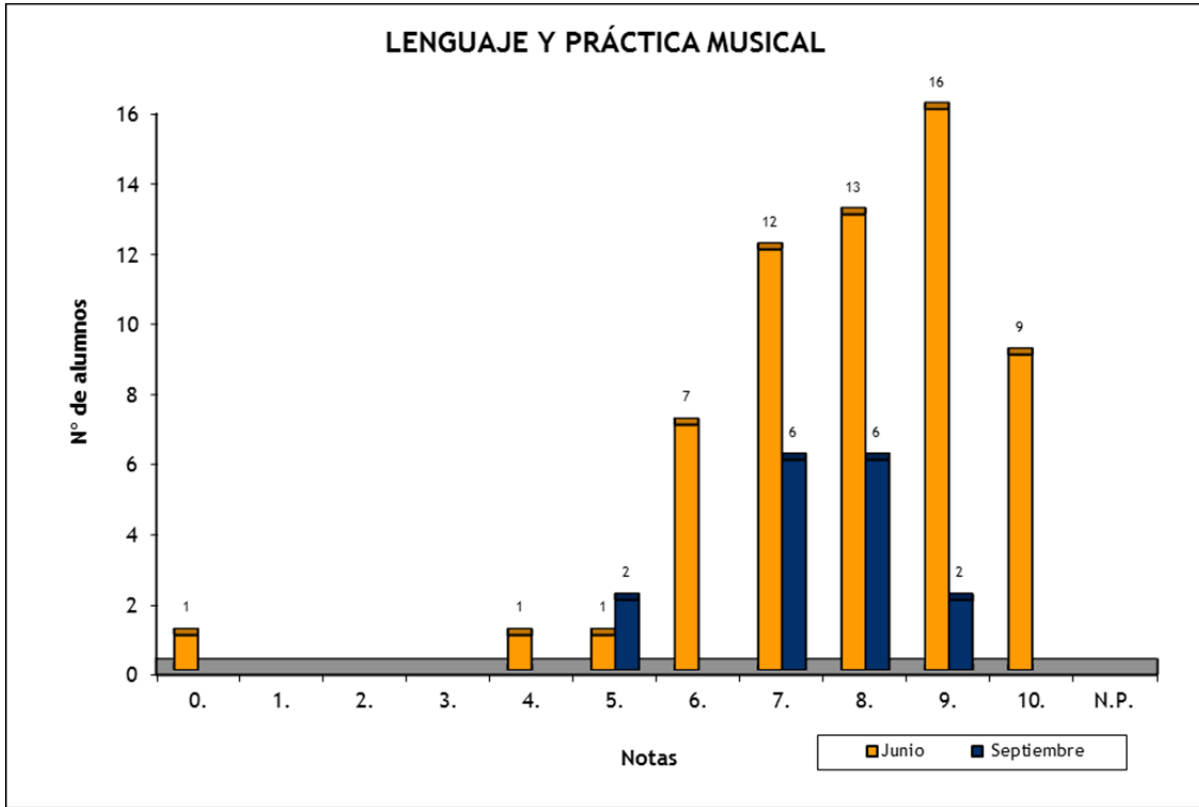

Notas	Junio	Septiembre
0.	1	
4.	1	
5.	1	2
6.	7	
7.	12	6
8.	13	6
9.	16	2
10.	9	
Suma	60	16