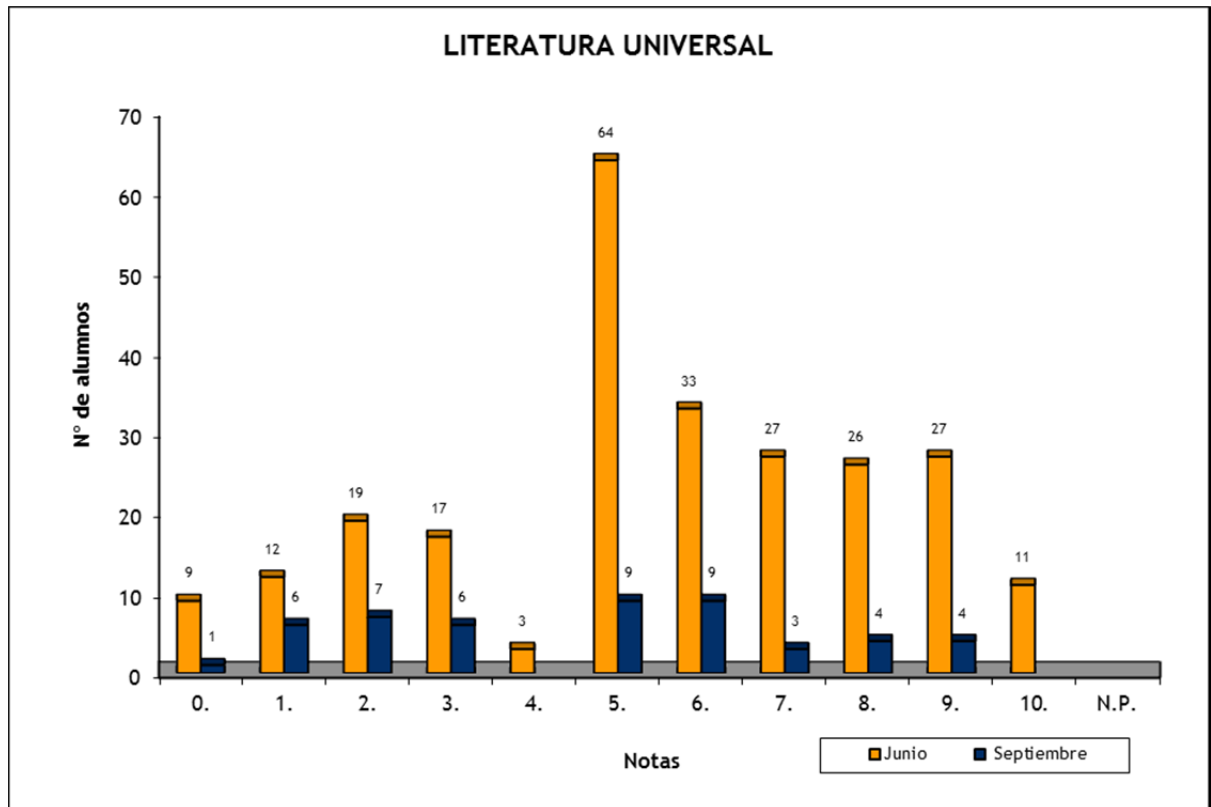

Notas	Junio	Septiembre
0.	9	1
1.	12	6
2.	19	7
3.	17	6
4.	3	
5.	64	9
6.	33	9
7.	27	3
8.	26	4
9.	27	4
10.	11	
Suma	248	49