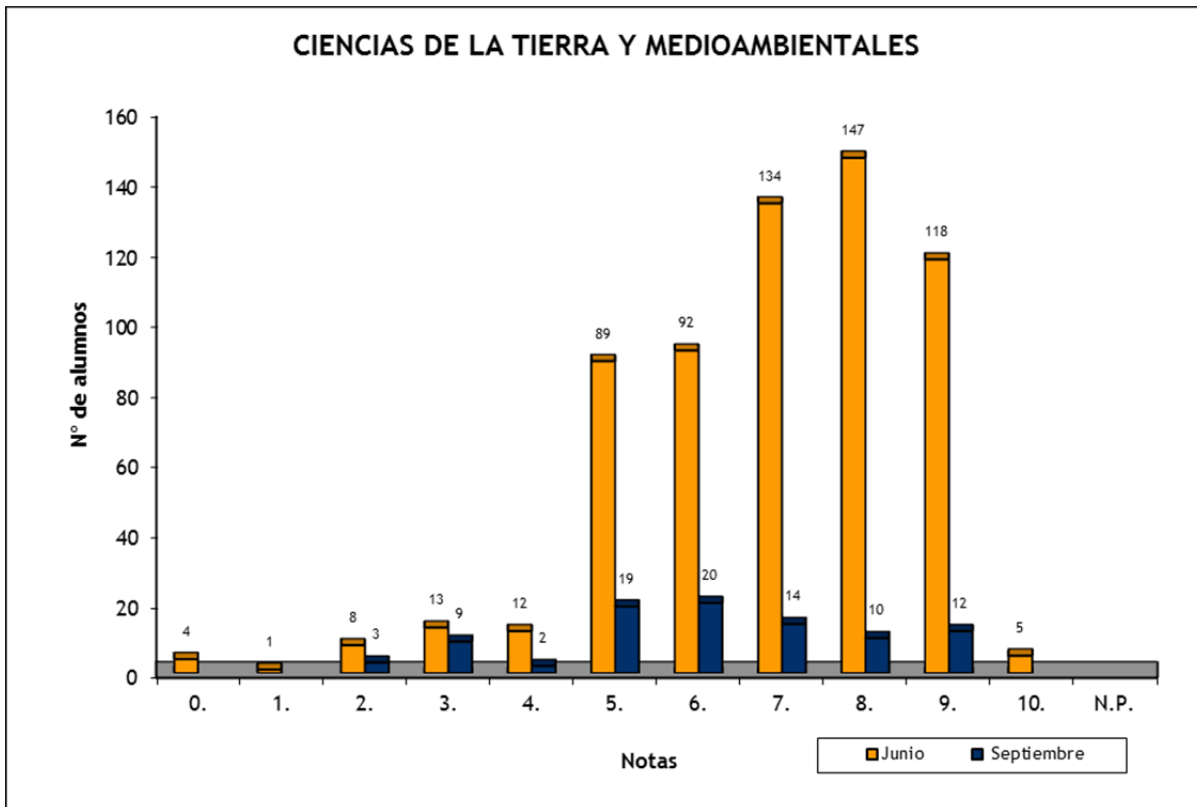

Notas	Junio	Septiembre
0.	4	
1.	1	
2.	8	3
3.	13	9
4.	12	2
5.	89	19
6.	92	20
7.	134	14
8.	147	10
9.	118	12
10.	5	
Suma	623	89