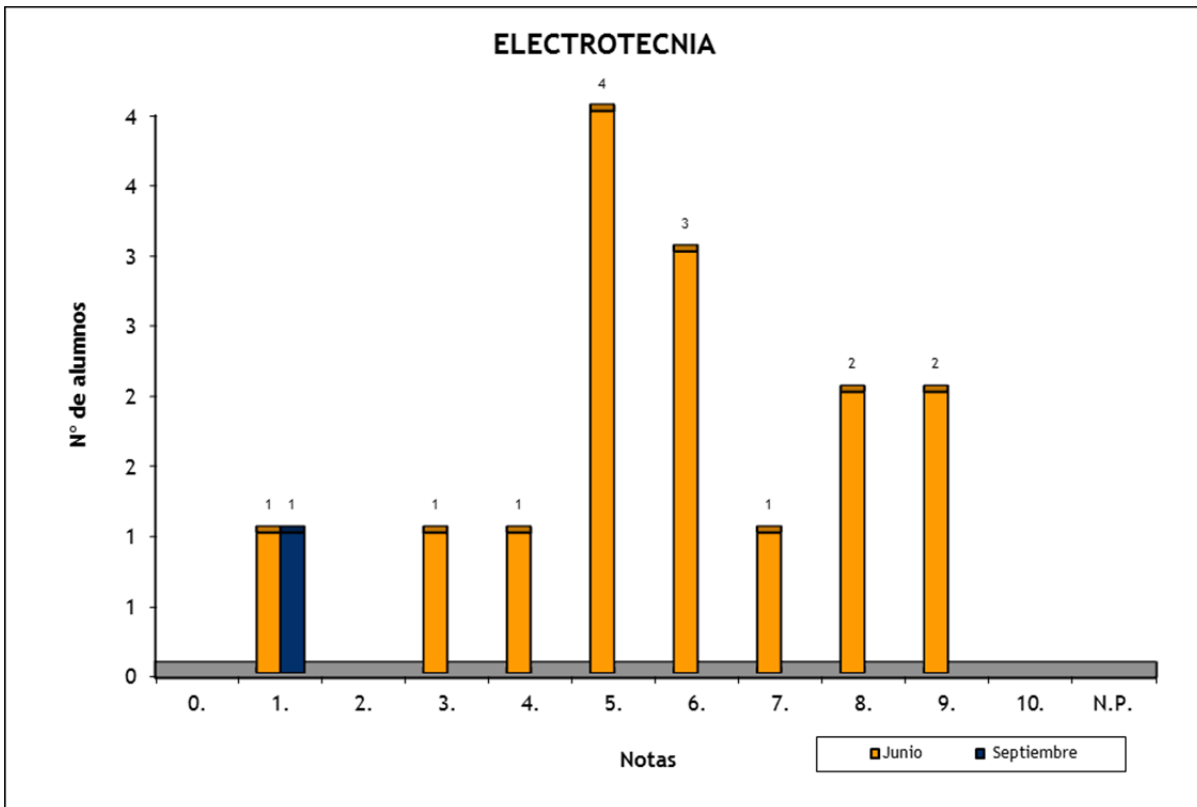

Notas	Junio	Septiembre
1.	1	1
3.	1	
4.	1	
5.	4	
6.	3	
7.	1	
8.	2	
9.	2	
Suma	15	1