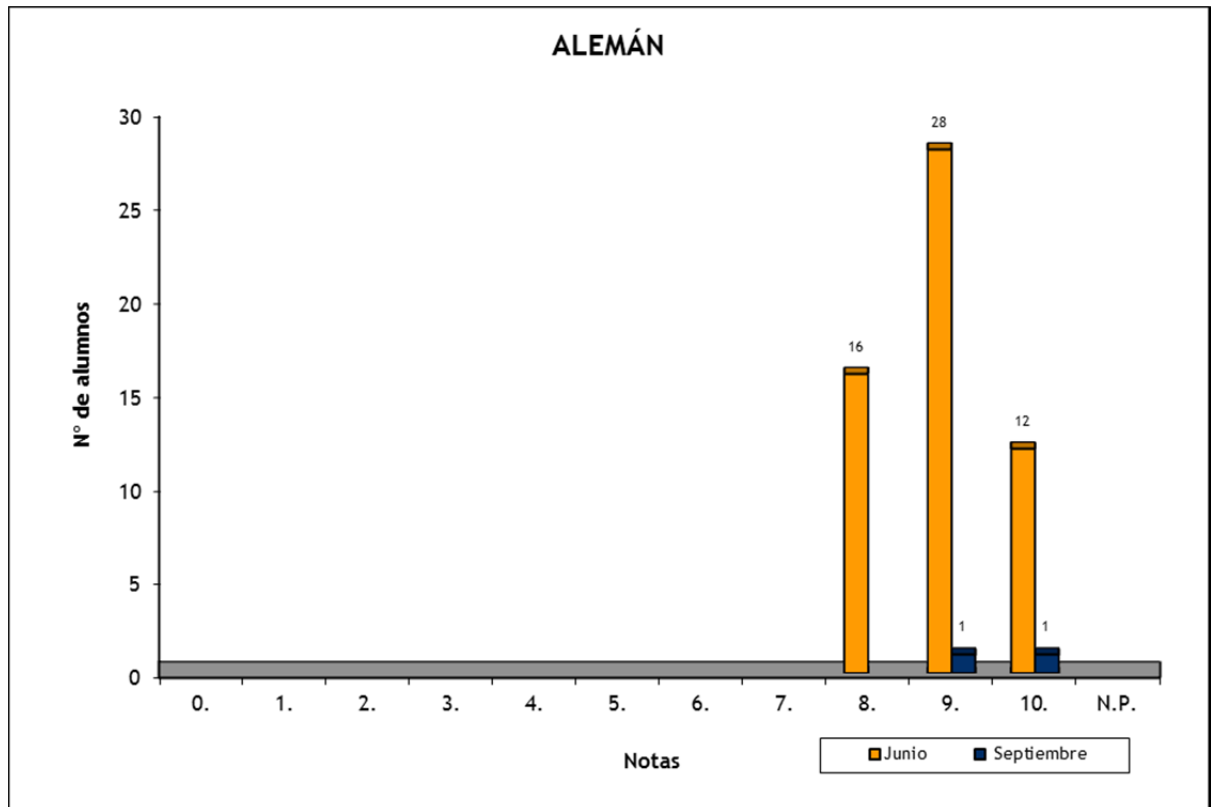

Notas	Junio	Septiembre
8.	16	
9.	28	1
10.	12	1
Suma	56	2