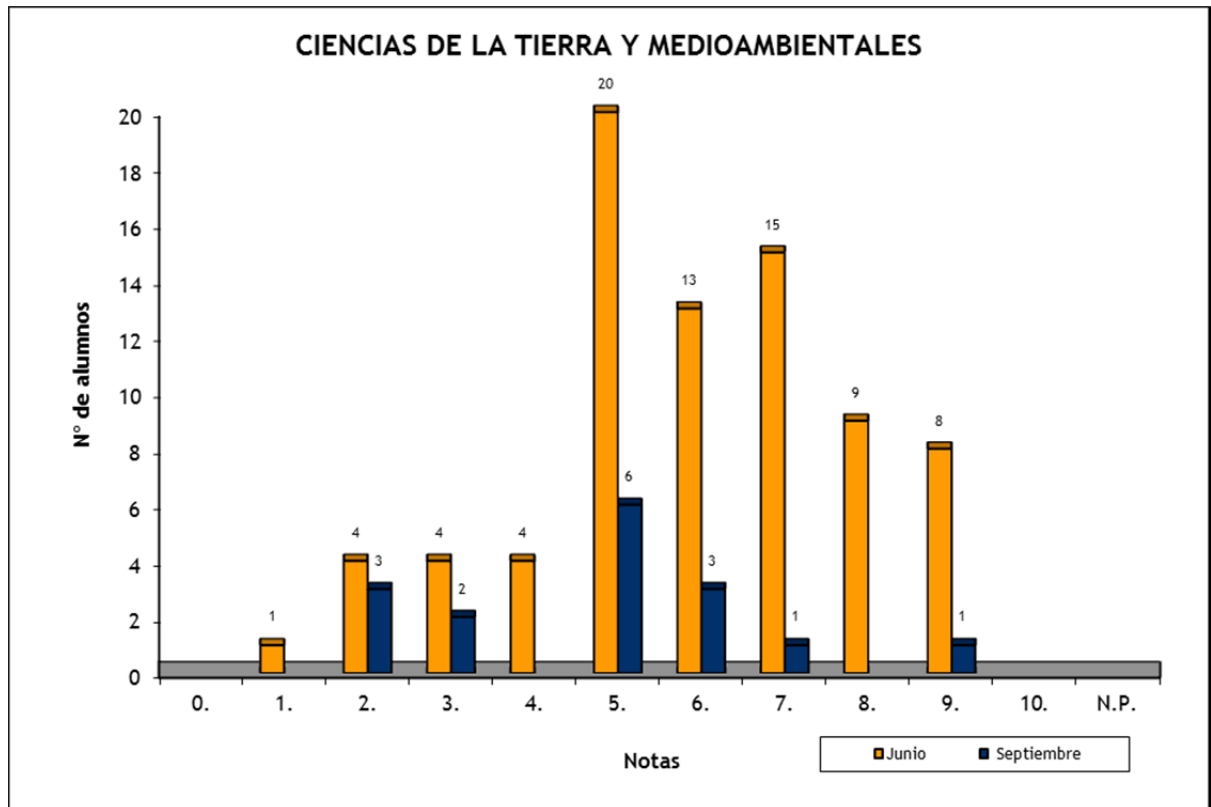

Notas	Junio	Septiembre
1.	1	
2.	4	3
3.	4	2
4.	4	
5.	20	6
6.	13	3
7.	15	1
8.	9	
9.	8	1
Suma	78	16