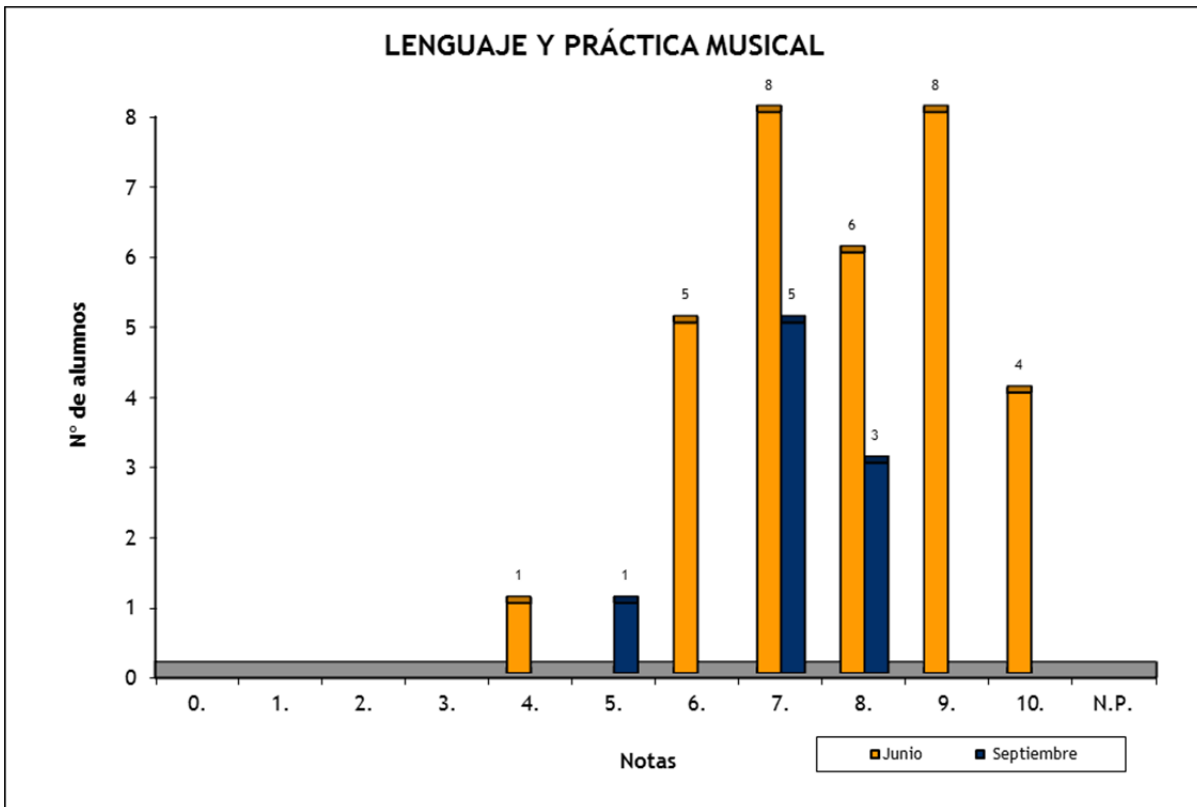

Notas	Junio	Septiembre
4.	1	
5.		1
6.	5	
7.	8	5
8.	6	3
9.	8	
10.	4	
Suma	32	9