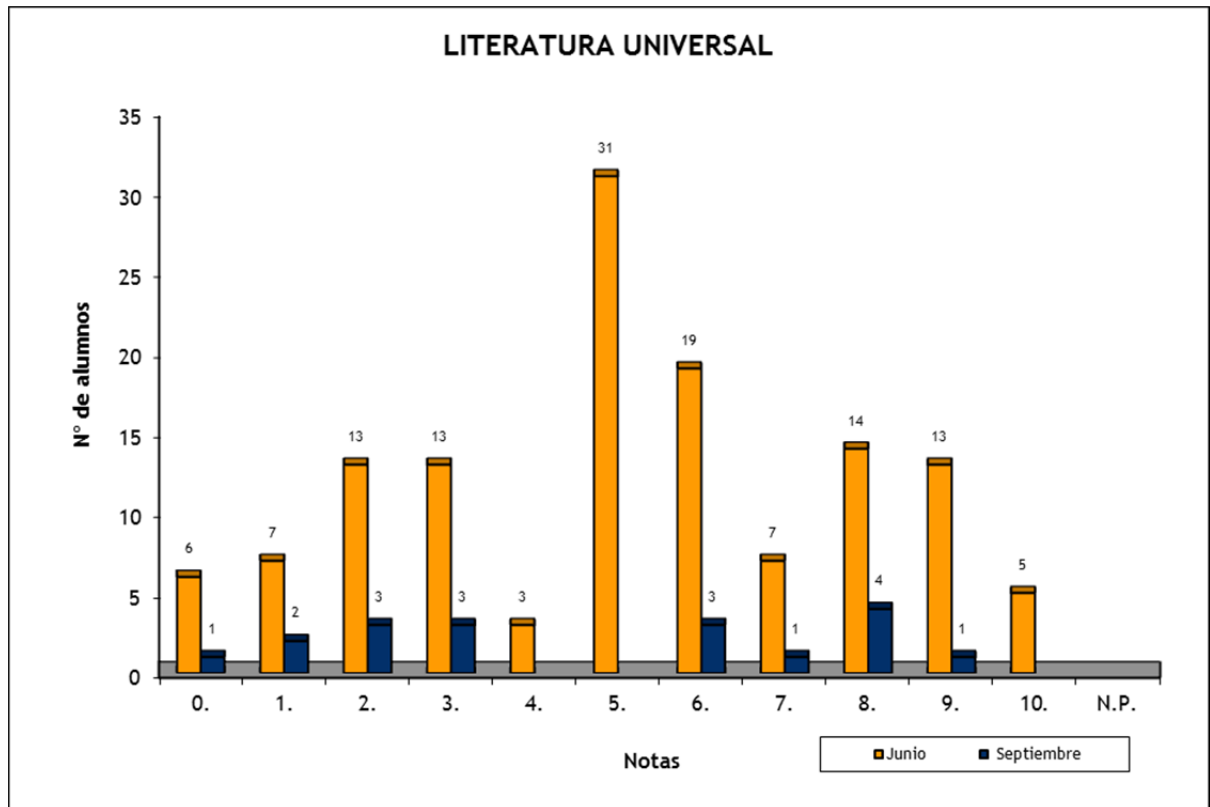

Notas	Junio	Septiembre
0.	6	1
1.	7	2
2.	13	3
3.	13	3
4.	3	
5.	31	
6.	19	3
7.	7	1
8.	14	4
9.	13	1
10.	5	
Suma	131	18