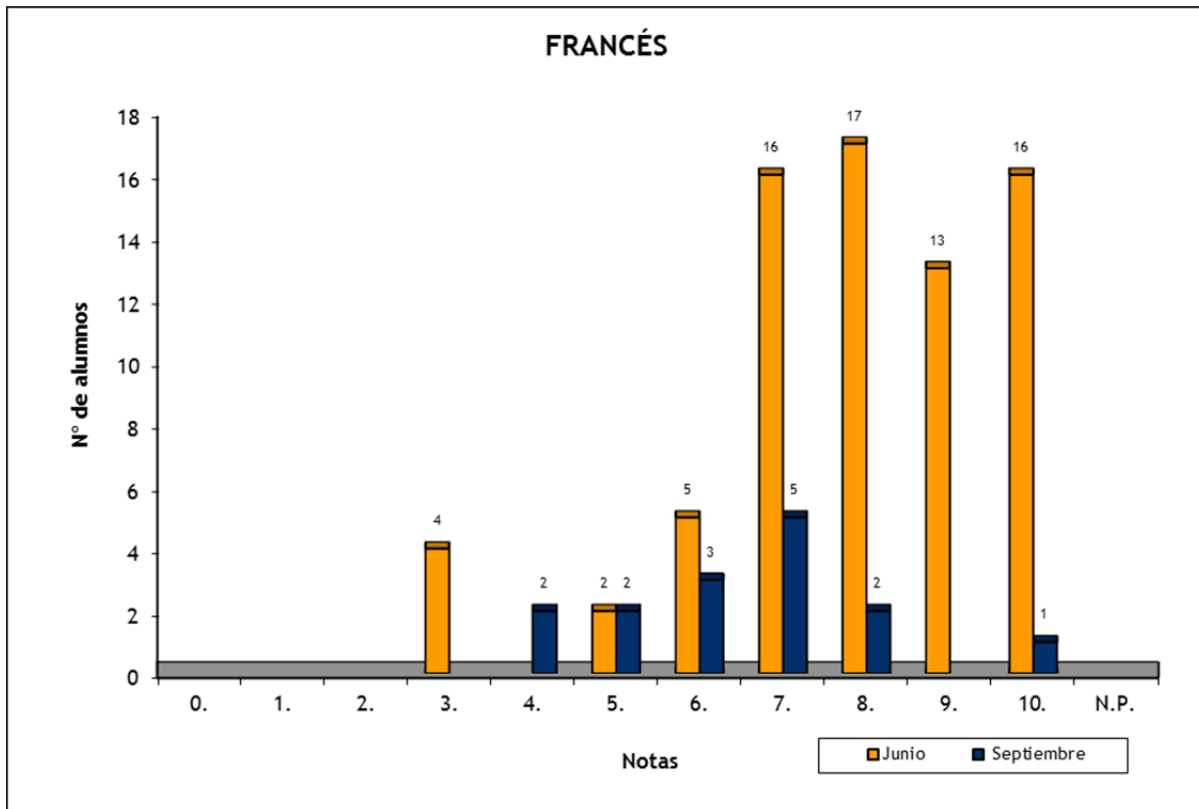

Notas	Junio	Septiembre
3.	4	
4.		2
5.	2	2
6.	5	3
7.	16	5
8.	17	2
9.	13	
10.	16	1
Suma	73	15