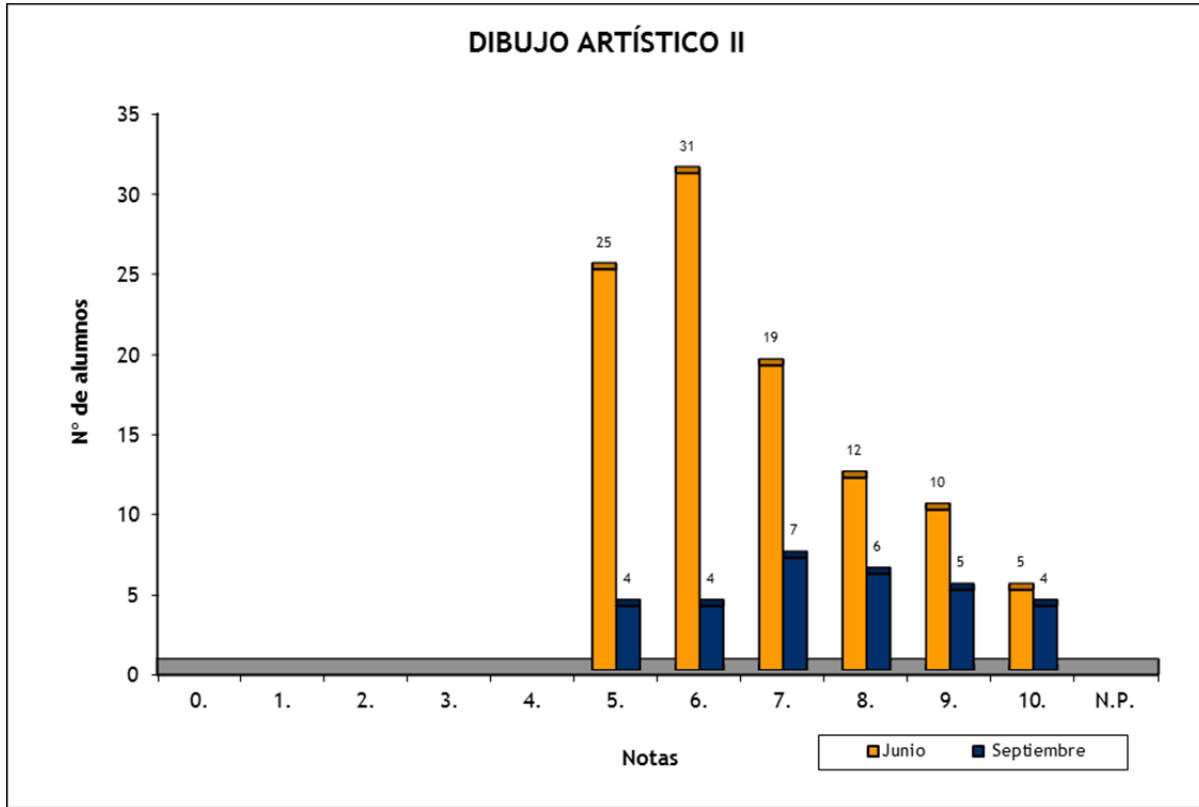

Notas	Junio	Septiembre
5.	25	4
6.	31	4
7.	19	7
8.	12	6
9.	10	5
10.	5	4
Suma	102	30