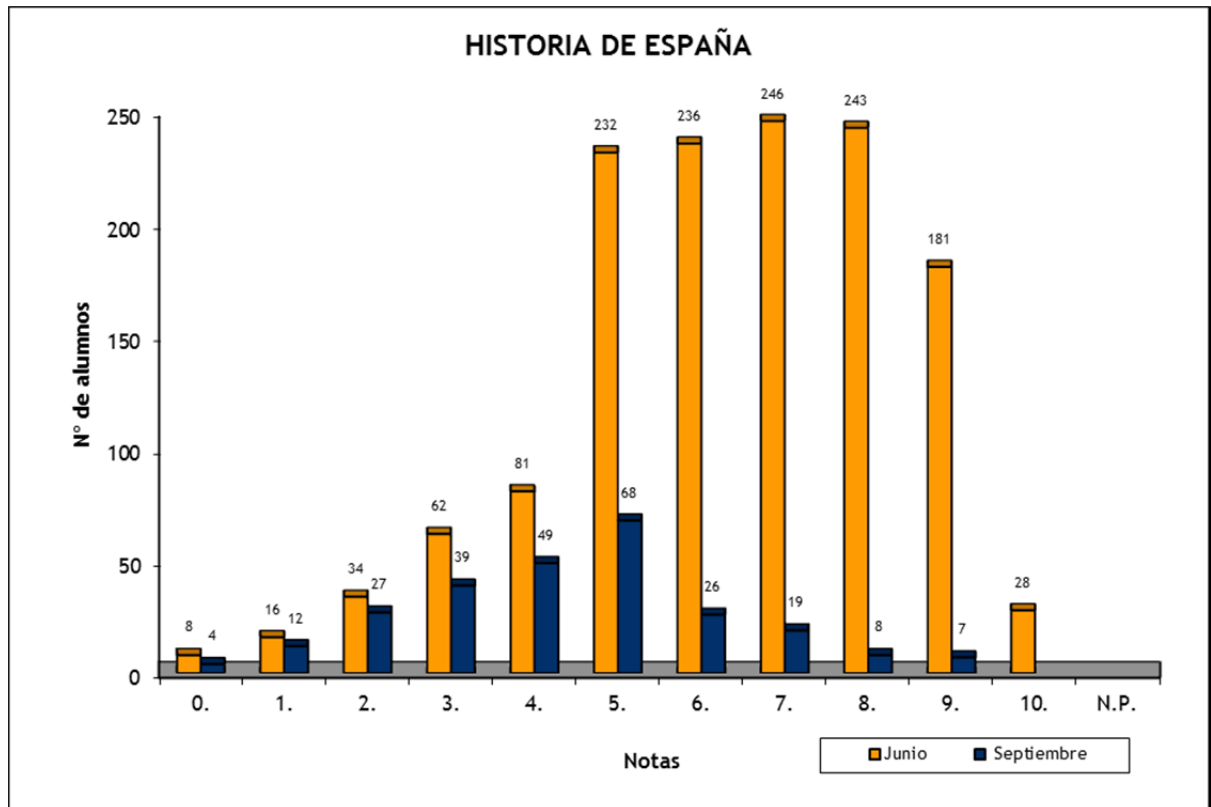

Notas	Junio	Septiembre
0.	8	4
1.	16	12
2.	34	27
3.	62	39
4.	81	49
5.	232	68
6.	236	26
7.	246	19
8.	243	8
9.	181	7
10.	28	0
Suma	1.367	259