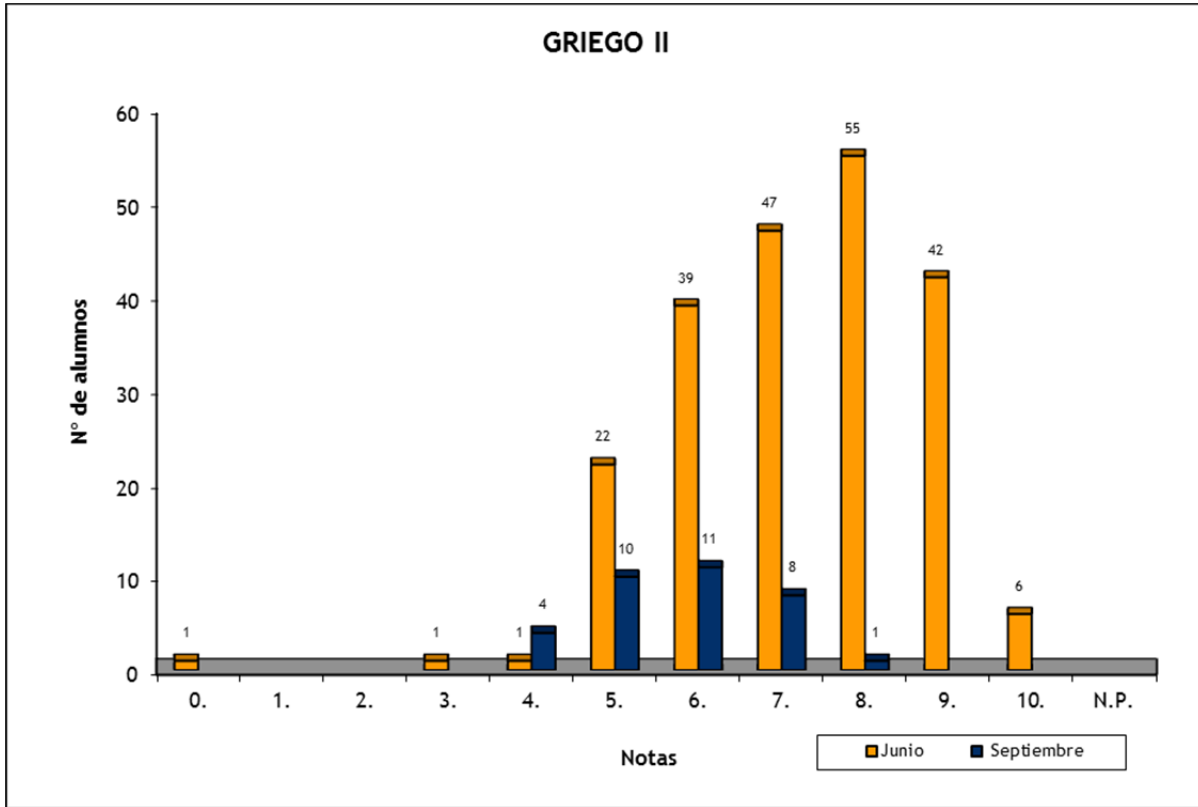

Notas	Junio	Septiembre
0.	1	
3.	1	
4.	1	4
5.	22	10
6.	39	11
7.	47	8
8.	55	1
9.	42	
10.	6	
Suma	214	34