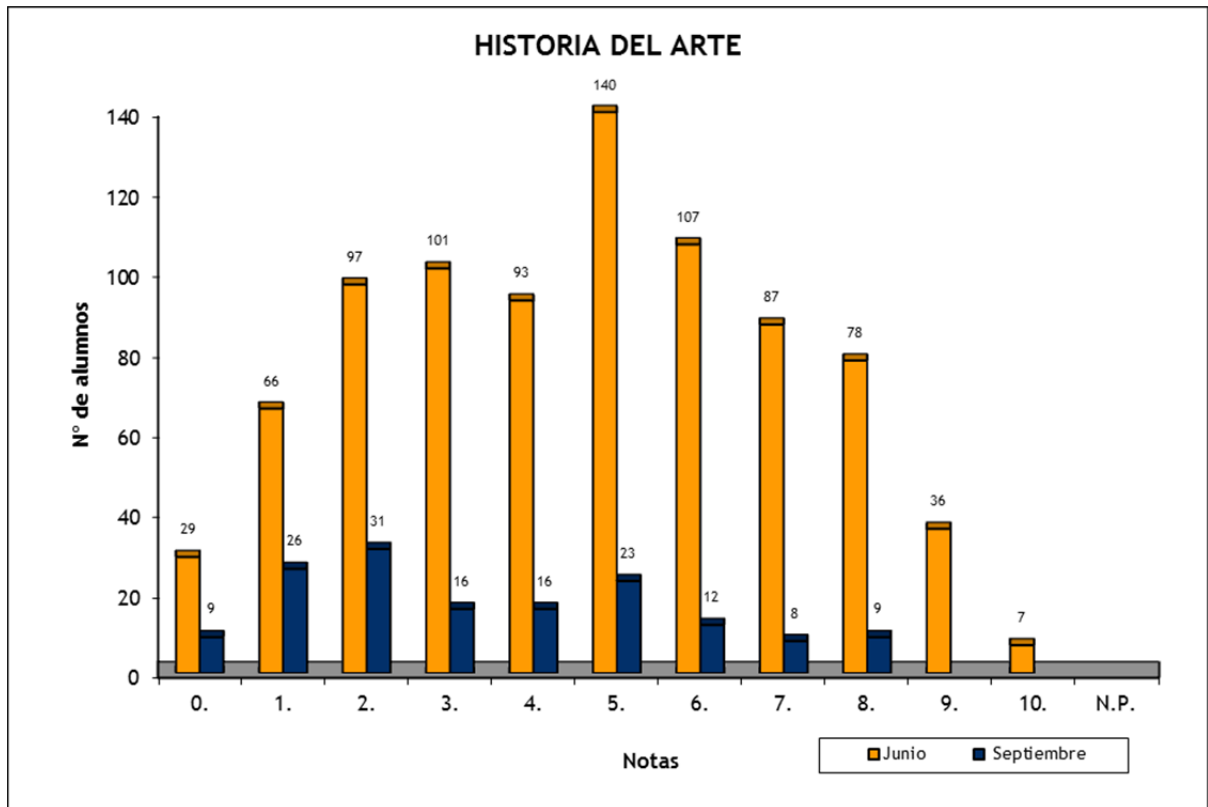

Notas	Junio		Septiembre	
0.		29		9
1.		66		26
2.		97		31
3.		101		16
4.		93		16
5.		140		23
6.		107		12
7.		87		8
8.		78		9
9.		36		
10.		7		
	Suma	841		150