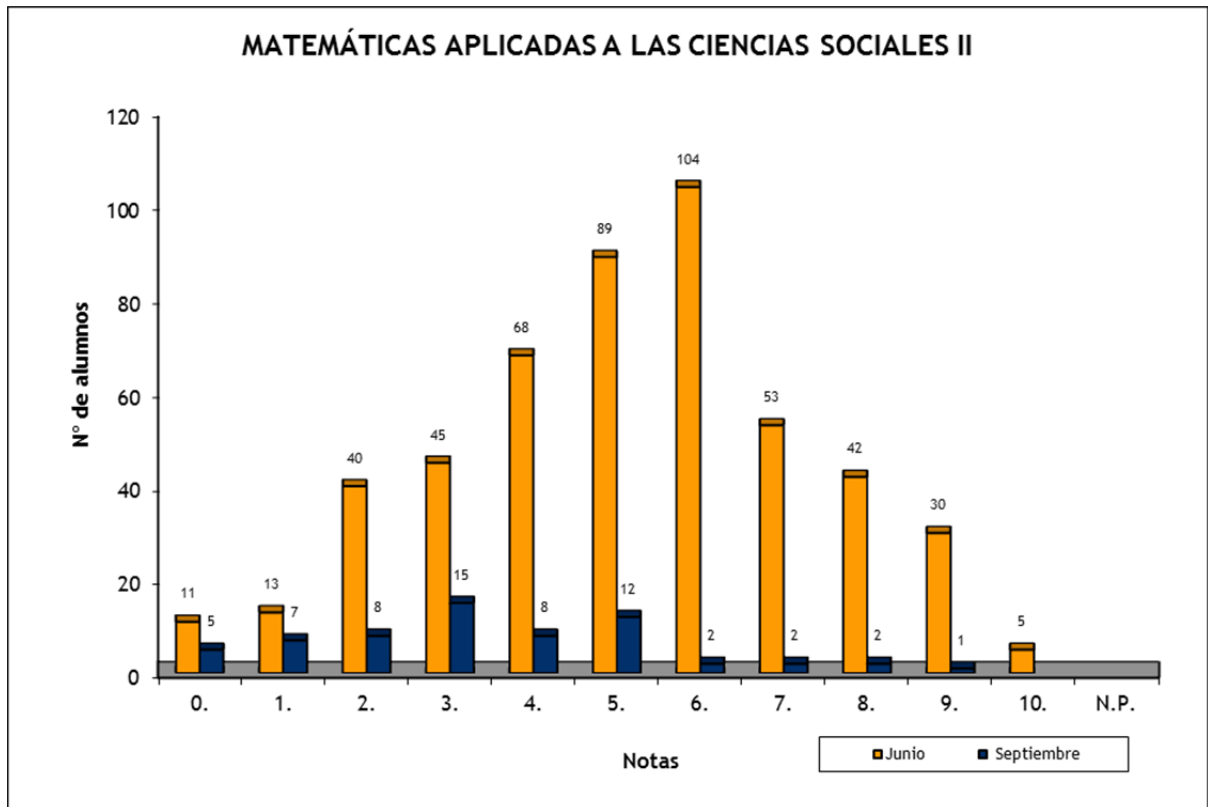

Notas	Junio	Septiembre
0.	11	5
1.	13	7
2.	40	8
3.	45	15
4.	68	8
5.	89	12
6.	104	2
7.	53	2
8.	42	2
9.	30	1
10.	5	0
Suma	500	62