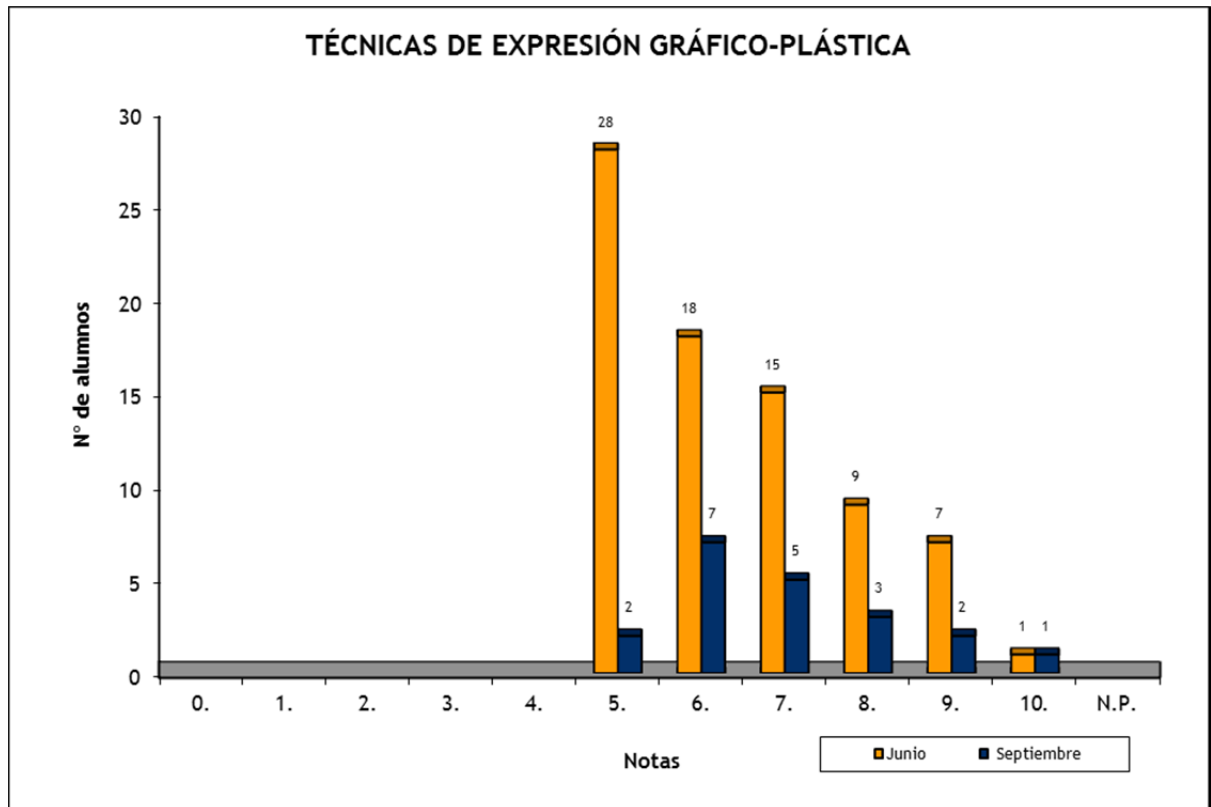

Notas	Junio	Septiembre
5.	28	2
6.	18	7
7.	15	5
8.	9	3
9.	7	2
10.	1	1
Suma	78	20