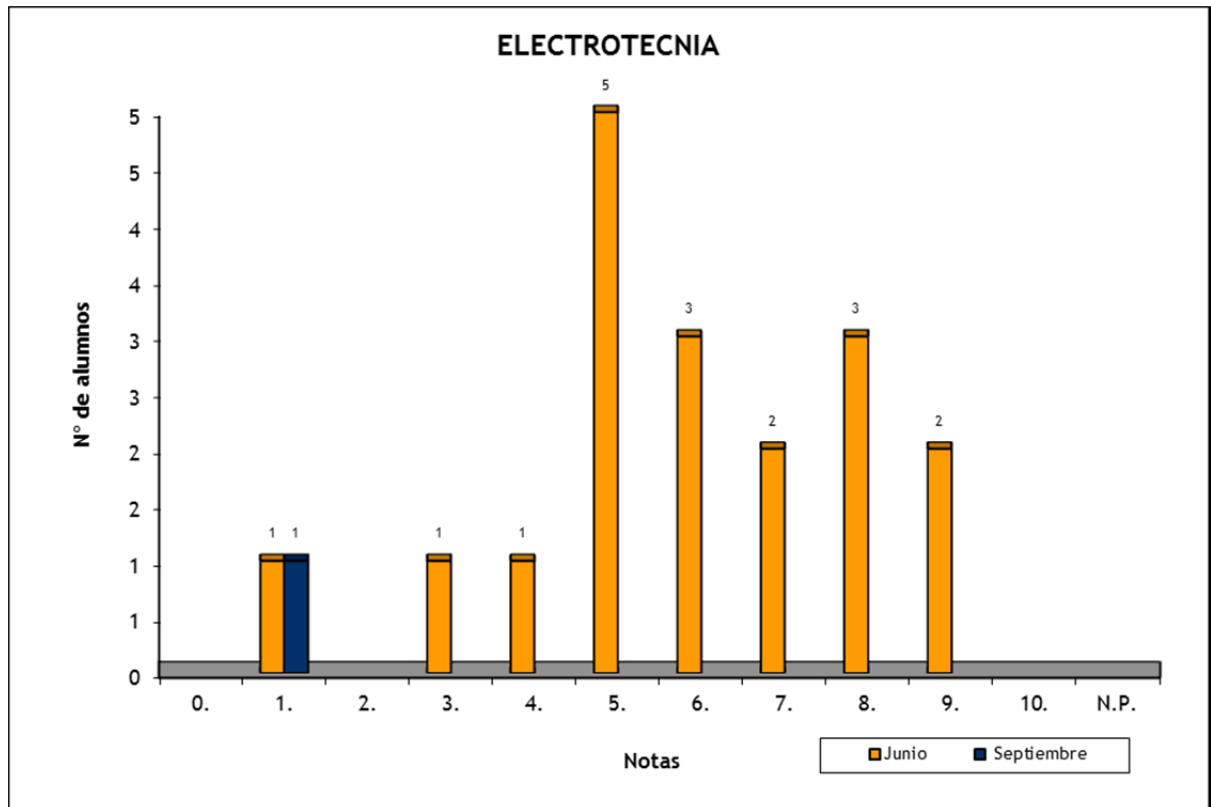

Notas	Junio	Septiembre
1.	1	1
3.	1	
4.	1	
5.	5	
6.	3	
7.	2	
8.	3	
9.	2	
Suma	18	1