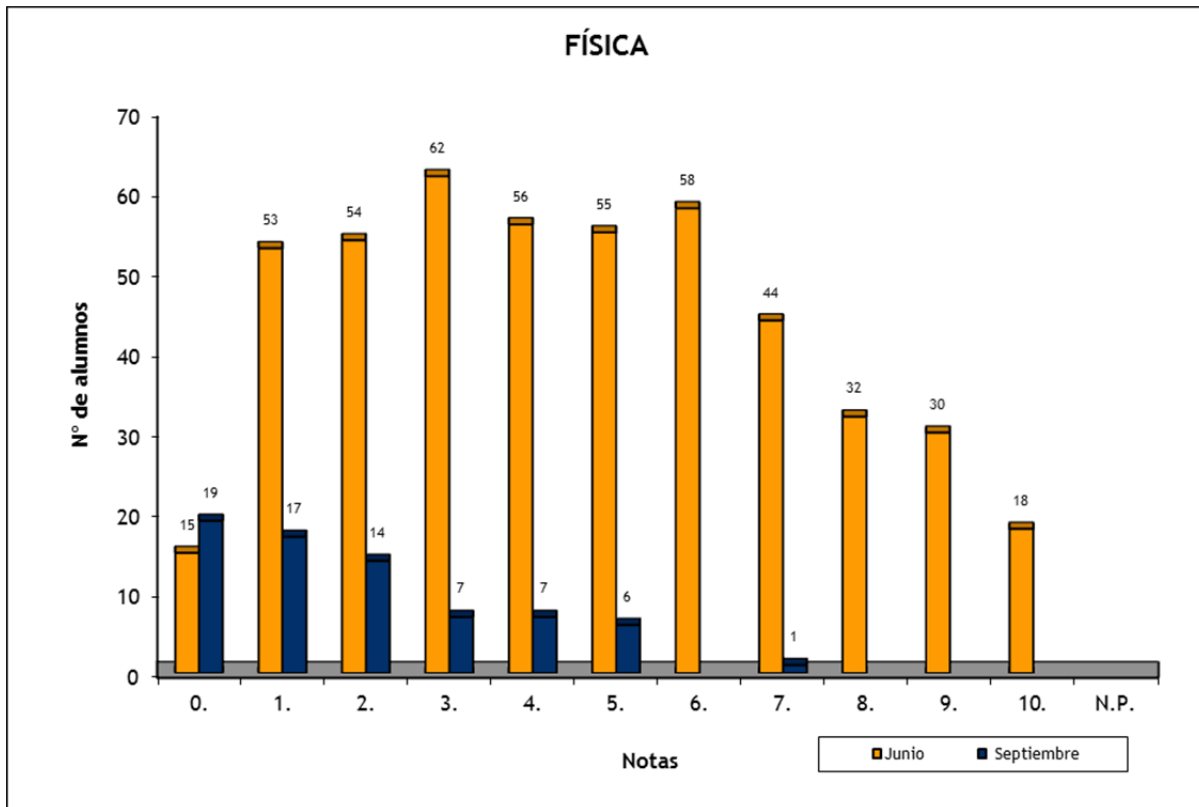

Notas	Junio	Septiembre
0.	15	19
1.	53	17
2.	54	14
3.	62	7
4.	56	7
5.	55	6
6.	58	0
7.	44	1
8.	32	0
9.	30	0
10.	18	0
Suma	477	71