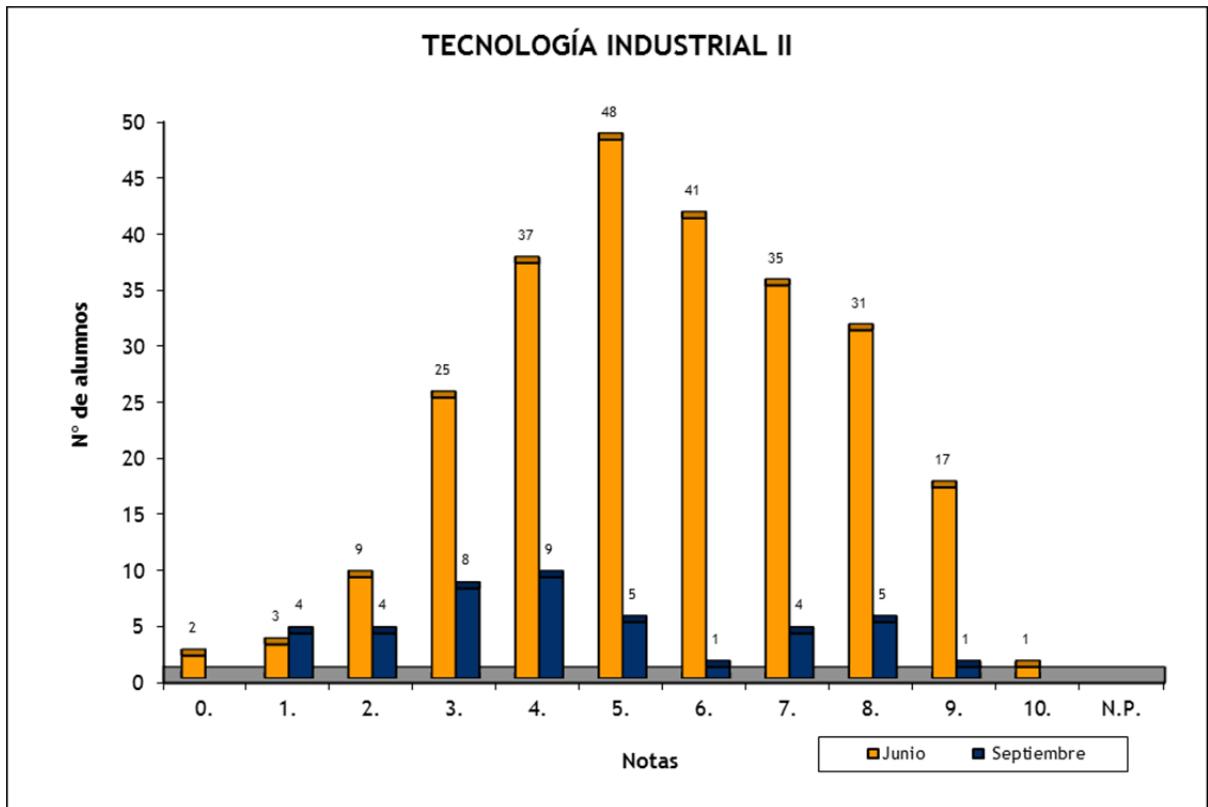

Notas	Junio	Septiembre
0.	2	
1.	3	4
2.	9	4
3.	25	8
4.	37	9
5.	48	5
6.	41	1
7.	35	4
8.	31	5
9.	17	1
10.	1	
Suma	249	41